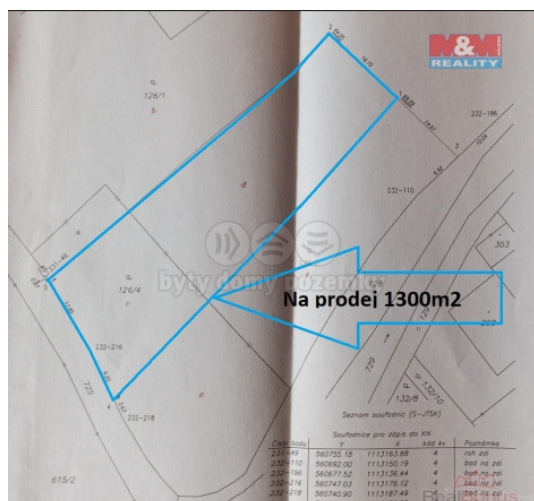

Prodej pozemku , určený pro komerční výstavbu, Cholina (okres Olomouc)

M&M reality holding, a.s.

Prodej pozemku k bydlení, 1300 m², Cholina

ČÍSLO ZAKÁZKY: 869317 TYP ZAKÁZKY: prodej

LOKALITA: Cholina (okres Olomouc)

Prodej pozemku k bydlení, 1300 m², Cholina

Ve výhradním zastoupení majitele Vám nabízíme pozemek v obci Cholina, o ploše 1300m². Obec se nachází 7 km od Litovle a 21 km od Olomouce se základní občanskou vybaveností, MŠ, obchod, obecní úřad. V územním plánu obce je pozemek v režimu BV - bydlení venkovského charakteru. Pozemek je čistý a rovný, bez nutnosti terénních úprav. V případě zájmu lze zakoupit i sousední pozemek, také o velikosti 1300m². S vyřízením hypotéky Vám rádi pomůžeme. Pro bližší informace kontaktujte makléře.

CENA: (za nemovitost) **2 530 000,- Kč**

Informace o nemovitosti

Stav objektu	velmi dobrý
Vlastnictví	osobní
Vlastní pozemek (m²)	1300
Umístění objektu	klidná část obce
Doprava	vlak silnice autobus
Elektřina	na hranici pozemku
Voda	na hranici
Odpad	Na hranici
Občanská vybavenost	Škola Školka Zdravotnická zařízení Pošta Kompletní síť obchodů a služeb
Ostatní	Plot
Druh pozemku	pro komerční výstavbu