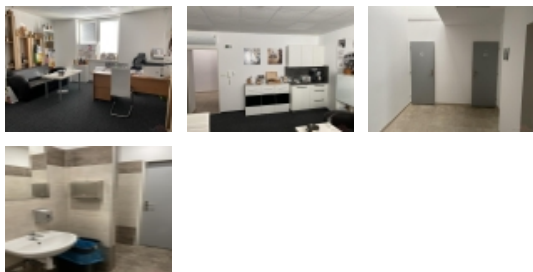

Pronájem komerčního objektu : Administrativní b., Kuřim (okres Brno-venkov)

Nabízíme k pronájmu kancelářské prostory v Kuřimi

ČÍSLO ZAKÁZKY: 182 TYP ZAKÁZKY: pronájem

LOKALITA: Kuřim (okres Brno-venkov), Blanenská

Nabízíme k pronájmu kancelářské prostory v Kuřimi

Nabízená kancelář má podlahovou plochu cca 16m². Kancelář je ve střezném komerčním a skladovacím objektu a je přístupná 24/7.

Klimatizace, internet, elektrická energie, kuchyňka, společné sociální zázemí koupelna a WC.

Kancelář je možné vybavit nábytkem dle dohody.

Dále nabízíme vjezdové karty do areálu a parkovací místa, počet dle dohody.

Nabízíme možnost vyhovět potřebám Vaší firmy. Není problém vyčlenit parkovací místa pro Vaše zákazníky.

Pro více informací volejte Makléře

CENA: (za měsíc) **3 500,- Kč**

Nemovitost nabízí

Vatoreal

Informace o nemovitosti

Číslo podlaží v domě	1
Druh objektu	panelová
Stav objektu	velmi dobrý
Umístění objektu	okrajová zástavba
Vybaveno	Částečně zařízeno
Topení	Ústřední - plynové
Účel budovy	Administrativní b.
Druh stavby	budova/y, hala/y
Poloha objektu	samostatný
Druh prostor	Kanceláře