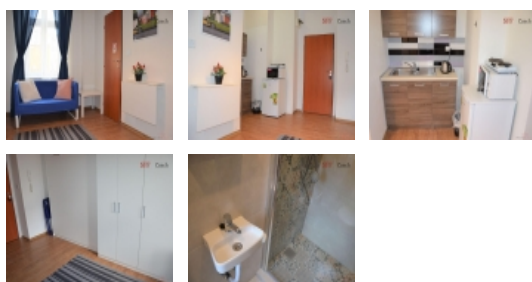

Pronájem bytu 1+kk, 17 m2, OV, Praha 4, Nusle, ul. Čestmírova

Nemovitost nabízí

SFF Czech s.r.o.

Svitákova 6
Praha 5
155 00

Realitní makléř

Koubková Lucie

Mobil: +420 608 310 953
info@sffczech.cz

Pronájem vybaveného malého bytu 1+kk po rekonstrukci Praha 4 Nusle

ČÍSLO ZAKÁZKY: 82/5086 TYP ZAKÁZKY: pronájem

LOKALITA: Praha 4, Nusle, Čestmírova

Pronájem vybaveného malého bytu 1+kk po rekonstrukci Praha 4 Nusle

Bez provize. Od 27.12.2024 krátkodobý (minimum 3 měsíce) nebo dlouhodobý pronájem útulně zařízeného studia č. 40201. Byt je po rekonstrukci v Praze 4 - Nusle nedaleko Nám. Bratří Synků, což je jen asi 5 minut od I.P. Pavlova / Muzeum (metro červená linka C nebo zelená linka A) a obchodní čtvrt' Pankrác a Brumlovka. Studio o velikosti 17 m2. nachází se v částečně zrekonstruovaném domě s vlastním malým kuchyňským koutem (vybaven mikrovlnnou troubou, lednicí s mrazákem, elektrickým dvojsvařičem, rychlovarnou konvicí, základním nádobím), koupelnou se sprchou a WC. Pračky se sušičkou jsou k dispozici ve sníženém přízemí domu bez příplatku.

Byt je vybaven sklápěcí postelí ve velikosti dvoulůžka s matrací, ložním prádlem, velkou skříní, relaxační pohovkou, skládacím stolem + 2 x židle a dalším drobným vybavením. V docházkové vzdálenosti veškerá občanská vybavenost, pošta, restaurace, zdravotní středisko, lékárna, kavárny, pekárna, zastávka tramvaje (tramvaj č. 14, 6, 11, 12, 4, 7, 17, 24, 21, 17), potraviny, Tesco, lékárna Dr. Max, divadlo a další. Tramvají Vyšehrad jen dvě zastávky tramvají, odkud je metro červená linka C. Rychlý přístup na Albertov, Karlovo náměstí tramvají. Vhodné pro jednotlivce nebo pár.

Celková cena: 21.900 Kč/měsíc včetně všech energií a vysokorychlostního internetu Wi-Fi (od UPC).

Je vyžadována vratná jistota ve výši jednoho měsíčního nájemného.

CENA: (za měsíc) **20 400,- Kč**

Informace o nemovitosti

Dispozice bytu	1+kk
Číslo podlaží v domě	2
Počet podlaží objektu	4
Celková podlahová plocha (m2)	17