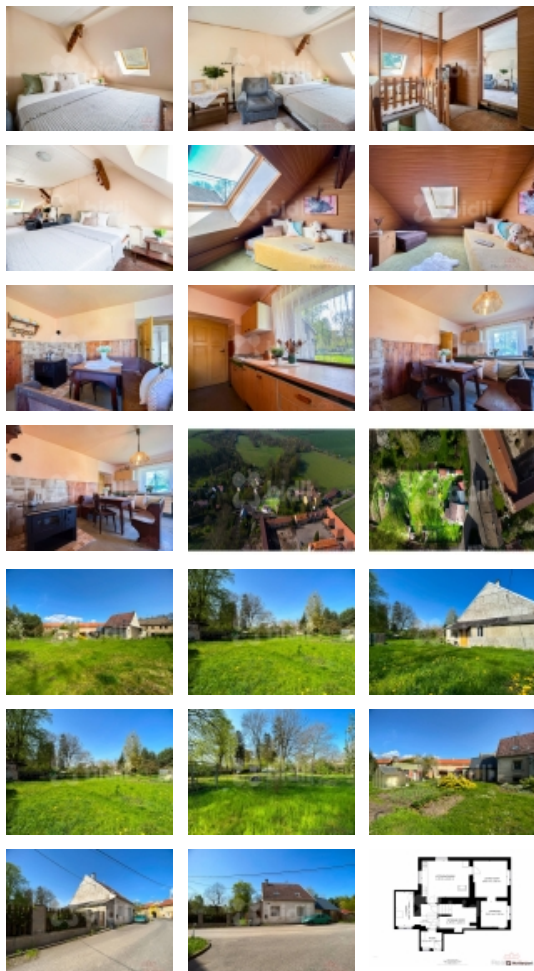

Informace o nemovitosti

Druh objektu	cihlová
Stav objektu	před rekonstrukcí
Vlastnictví	osobní
Vlastní pozemek (m²)	1994
Vybavení	sklep zahradu podkroví
Telekomunikace	Telefon Internet
Topení	Lokální - tuhá paliva
Doprava	autobus
Elektřina	230 V