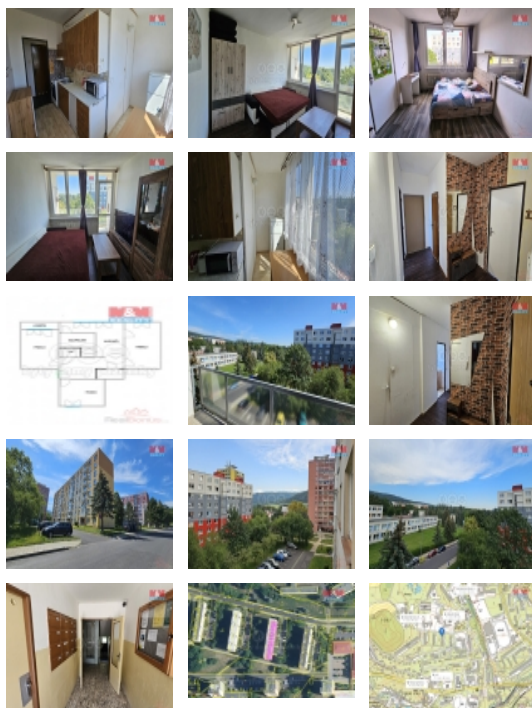

Prodej bytu 3+1 v Klášterci nad Ohří, ul. Školní

Nabízíme byt ve 4. patře panelového domu v klidné lokalitě města. Byt je v původním stavu, proto je vhodný k rekonstrukci dle vlastních představ. Byt se skládá z předsíně, kuchyně, tří pokojů z nichž jednomu náleží lodžie. Koupelnové jádro je původní umakartové. Na podlahách je PVC, okna jsou plastová. K bytu náleží komora v mezipatře. Okolí domu zdobí množství zeleně, kolem domu je dostatek parkovacích míst.

Druh objektu panelová

Stav objektu velmi dobrý

Vlastnictví osobní

Vybavení výtah
lodžie
sklep

Umístění objektu sídliště

Nemovitost nabízí

M&M reality holding a. s.

Krakovská 1675/2
Praha - Nové Město
11000