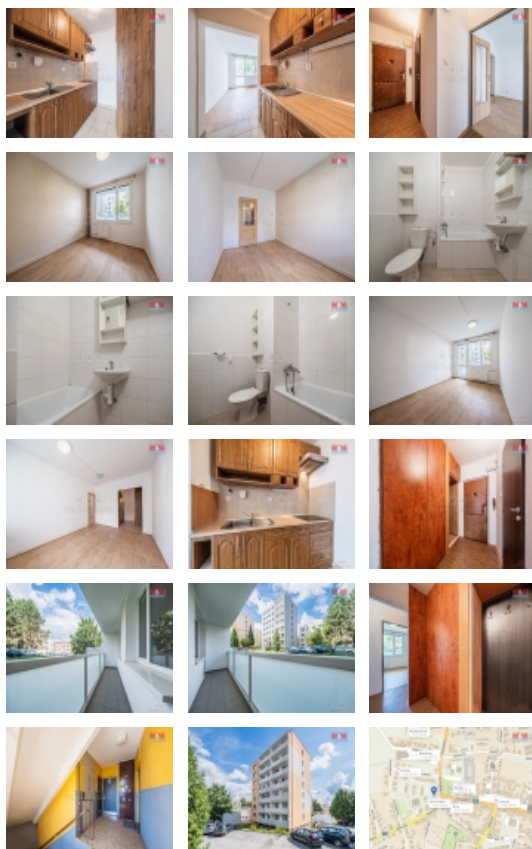

Informace o nemovitosti

Dispozice bytu	2+kk
Číslo podlaží v domě	1
Počet podlaží objektu	1
Druh objektu	panelová
Stav objektu	velmi dobrý
Vlastnictví	osobní
Vybavení	výtah sklep
Umístění objektu	centrum
Topení	Ústřední - dálkové
Doprava	vlak silnice MHD autobus
Elektřina	230 V