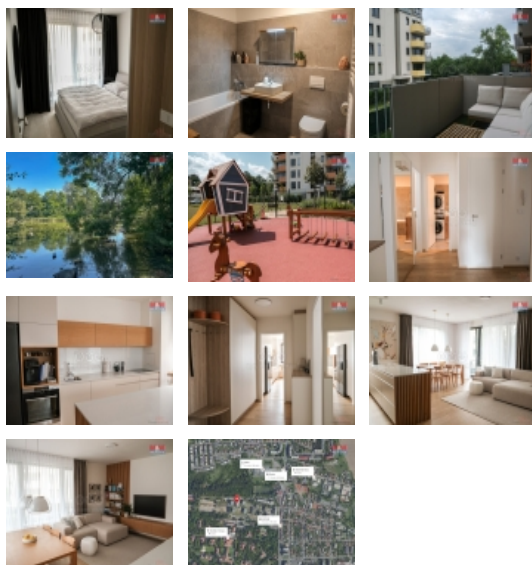

Nemovitost nabízí

M&M reality holding a. s.

Krakovská 1675/2
Praha - Nové Město
11000