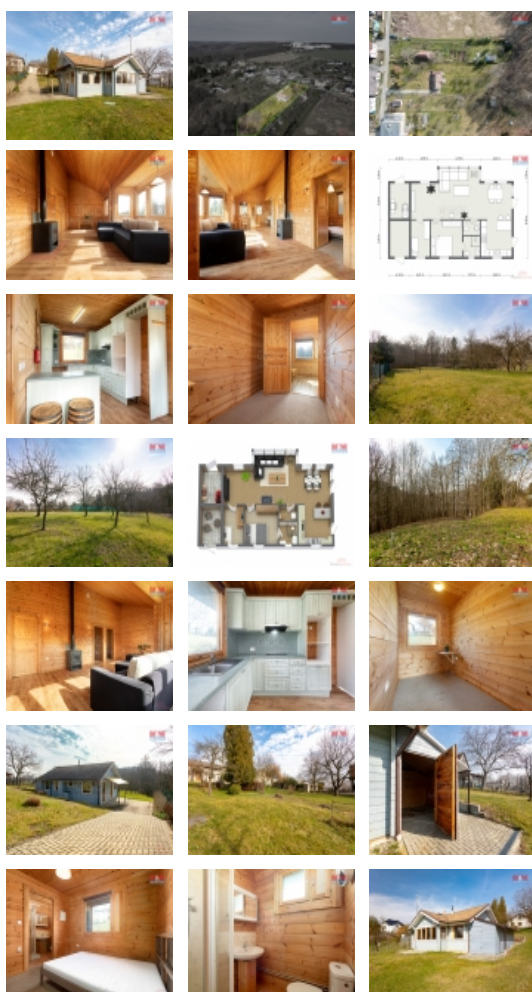

Informace o nemovitosti

Stav objektu velmi dobrý

Vlastnictví osobní

Vlastní pozemek (m²) 3524

Vybavení sklep zahrada

Umístění objektu polosamota

Telekomunikace Internet

Doprava silnice MHD