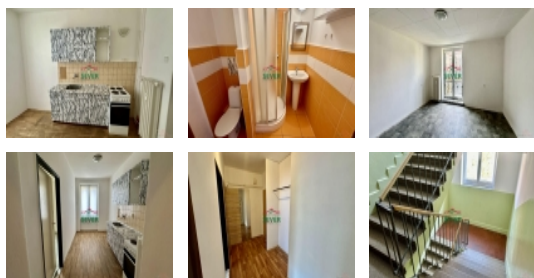

Prodej bytu 1+1, 37 m2, OV, Most, ul. tř. Budovatelů

Nemovitost nabízí

Nemovitosti SEVER s.r.o.

Josefa Skupy 2357, 434 01 Most