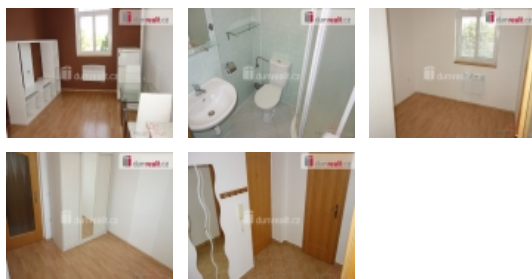

Pronájem bytu 2+kk, 48 m², OV, Břeclav, ul. J. Palacha

dumrealit.cz®

Pronájem bytu 2+kk, 48 m², OV, Břeclav, ul. J. Palacha

ČÍSLO ZAKÁZKY: 648893 TYP ZAKÁZKY: pronájem

LOKALITA: Břeclav, J. Palacha

Pronájem bytu 2+kk, 48 m², OV, Břeclav, ul. J. Palacha

(+zálohy na energie 3.000,-Kč), Dumrealit.cz Vám zprostředkuje pronájem bytové jednotky o dispozicích 2+kk, v cihlovém domě, v samém centru města Břeclavi. Byt má vstupní chodbu, kuchyňský kout s jídelnou, samostatnou ložnici, koupelnu se sprchovým koutem a sociálním zázemím. Součástí nájmu je stávající vybavení: kuchyňská linka s troubou a varnou deskou, lednice s mrazákem, jídelní stůl, židle, obývací stěna, šatní skříň, pračka. K dispozici je společná kolárna, a sklepní kóje, lze zajistit parkovací místo u domu. K ceně nájmu se účtuje záloha na elektřinu a služby, celkem 3.000,-Kč. K převzetí klíčů je potřeba složit částku 55.000,-Kč. V této částce je již obsažena vratná kauce, nájem uhrazený dopředu i provize RK. K pronájmu ihned. Ev. číslo: 648279. Energetický štítek: G

CENA: (za měsíc) **11 500,- Kč**