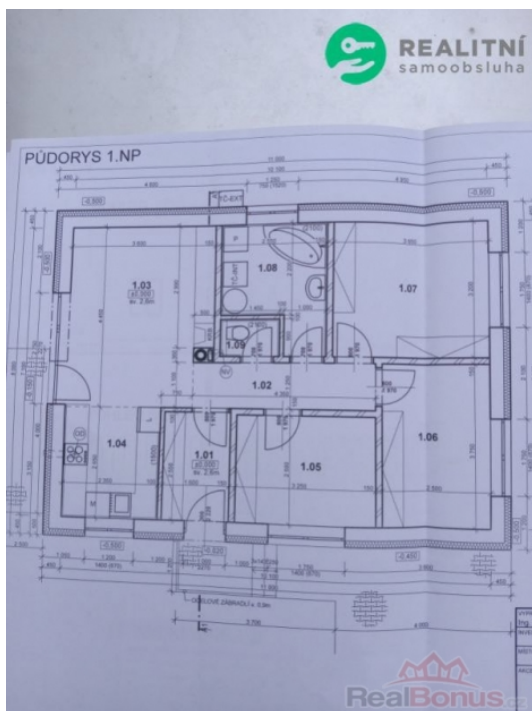

Prodej blokového RD, 89 m², Bohumín, Pudlov (okres Karviná)

Nemovitost nabízí

Realitní Samoobsluha s.r.o.

Osadní 1053/28
Holešovice
Praha 7
17000

Novostavba RD Bohumín - Pudlov

ČÍSLO ZAKÁZKY: RS311905 TYP ZAKÁZKY: prodej

LOKALITA: Bohumín, Pudlov (okres Karviná), Rolnická

Novostavba RD Bohumín - Pudlov

Novostavba RD Bohumín - Pudlov. Pozemek 530m, RD 90m². Skvělé místo vše dostupné do 5min. Přírodní lokalita. RD probíhá výstavba. Nemovitost je ve fázi hrubé stavby. Více informací podá majitel. Cena dohodou.

Informace o nemovitosti

Číslo podlaží v domě	1
Celková podlahová plocha (m ²)	89
Druh objektu	cihlová
Stav objektu	novostavba
Energetická třída	G - Mimořádně neekonomická
Vlastní pozemek (m ²)	530
Vybavení	terasa
Vybaveno	Částečně zařízeno
Celková plocha (m ²)	89
Plocha parcely (m ²)	530
Užitná plocha (m ²)	89
Druh stavby	rodinný dům, rekreační chalupa, rekreační pozemek
Poloha objektu	v bloku