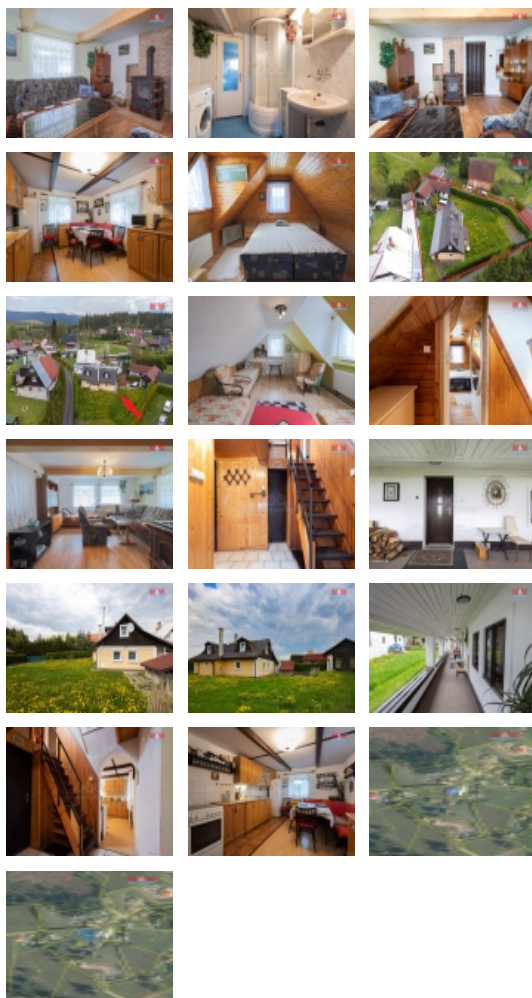

Informace o nemovitosti

Počet podlaží objektu	1
Druh objektu	smíšená
Stav objektu	velmi dobrý
Vlastnictví	osobní
Vlastní pozemek (m²)	740
Umístění objektu	klidná část obce
Vybaveno	Nezaříceno