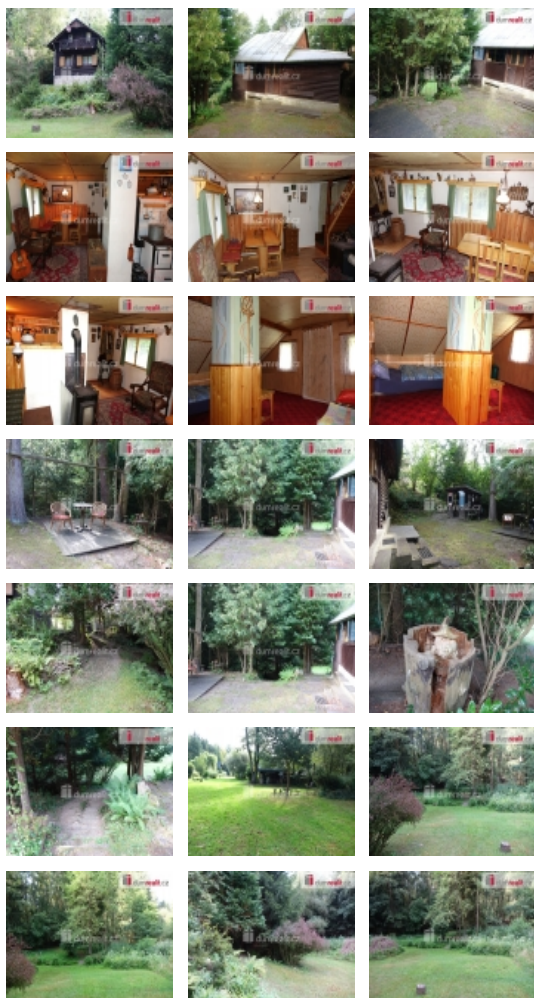

uvedená cena zahrnuje právní servis a odměnu RK, Dumrealit.cz Vám zprostředkuje prodej chaty v obci Libež osada Rasák. Jedná se o sрубovou chatu z 60. let minulého století, vystavěnou na vlastním pozemku o výměře 357 m se zastavěnou plochou 47 m. Chata je umístěna na kamenné podezdívce, vnitřní stranu srubu tvoří obezdívka, střecha plechová. Dispozice je následující, prosklená veranda se vstupem na toaletu s umyvadlem, další vstup je do dílny, která by se lehce nechala uzpůsobit na obytnou místnost. Poslední vstup z prosklené verandy je do centrální části, kterou tvoří kuchyňský kout a hlavní prostor k užívání. Jehož součástí jsou křesla, pohovka a jídelní kout. V rohu místnosti se nachází úzké schodiště do podkrovní ložnice se vstupem na ložii. Z boku chaty se nachází ještě sklad na nářadí a dva dřevníky hned v těsné blízkosti. Před vchodem je vytvořené útulné prostranství pro venkovní posezení a odpočinek s naprostým soukromím, neboť se jedná o poslední stavbu v osadě. Vytápění je zajištěno kamny na tuhá paliva v centrální části. Zdroj vody ze studánky v okolí případně z Psářského potoku, který protéká cca 20 m před chatou. Elektřina je přivedená 230 a 380 V. Osada je přes letní měsíce hojně využívána ostatními osadníky, mají zde i společné zázemí pro setkávání. Přístup k chatě je možný autem po vyježděné obecní cestě anebo cca 7 minut pěší chůze z parkoviště, kdy přejdete přes mostek nad řekou Blanici, tudíž i rybáři si přijdou na své. Lokalita je velice líbivá, a hlavně dobře dostupná po dálnici D1, exit 41 je pouhých 13 km, veškerá občanská vybavenost ve Vlašimi 13 km. V případě zájmu o více informací či osobní prohlídku mne neváhejte kontaktovat, neboť kouzlo místa je opravdu jedinečné. Ev. číslo: 648269. Energetický štítek: G