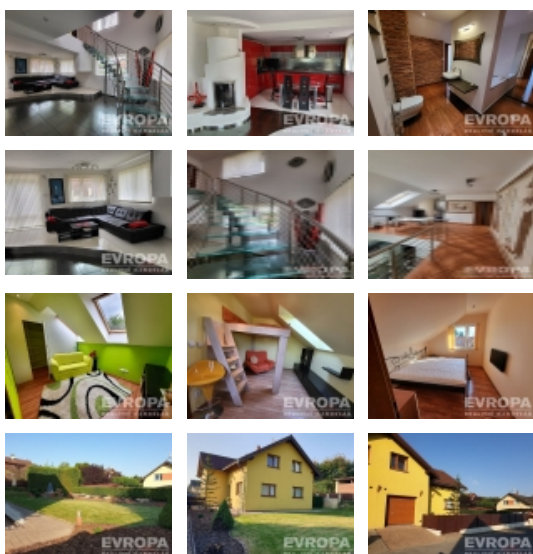

Pronájem řadového RD, 150 m², Liberec, Liberec XIX-Horní Hanychov

Nemovitost nabízí

evropa services czech

U Zvonařky 358/10
Praha 2

Pronájem RD ul. Skokanská, Liberec Hanychov

ČÍSLO ZAKÁZKY: 888584 TYP ZAKÁZKY: pronájem

LOKALITA: Liberec, Liberec XIX-Horní Hanychov,
Skokanská

Pronájem RD ul. Skokanská, Liberec Hanychov

Pronájem samostatné poloviny rodinného dvojdomu. Nemovitost se nachází v ul. Skokanská, Liberec - Horní Hanychov. Dispozičně se jedná o patrový dům o velikosti 150 m² - 4+kk. V přízemí domu je obývací pokoj, kuchyň a koupelna, v patře jsou ložnice a šatna. Z obývacího pokoje je výstup na zahradu. Nemovitost je plně zařízena a vybavena. Jedná se o bydlení pro náročnější klienty bez domácích mazlíčků. Nemovitost bude k nastěhování od 01.09.2024. V případě potřeby kontaktujte makléře. PENB uvádíme G.

CENA: (za měsíc) **35 000,- Kč**

Informace o nemovitosti

Počet podlaží objektu	2
Celková podlahová plocha (m²)	150
Druh objektu	cihlová
Stav objektu	novostavba
Energetická třída	G - Mimořádně neekonomická
Vlastnictví	osobní
Vlastní pozemek (m²)	375
Odpad	Městská kanalizace
Plyn	Zaveden
Počet míst k parkování	2
Zastavěná plocha (m²)	85
Užitná plocha (m²)	150
Počet bytů - celkem	1
Poloha objektu	řadový