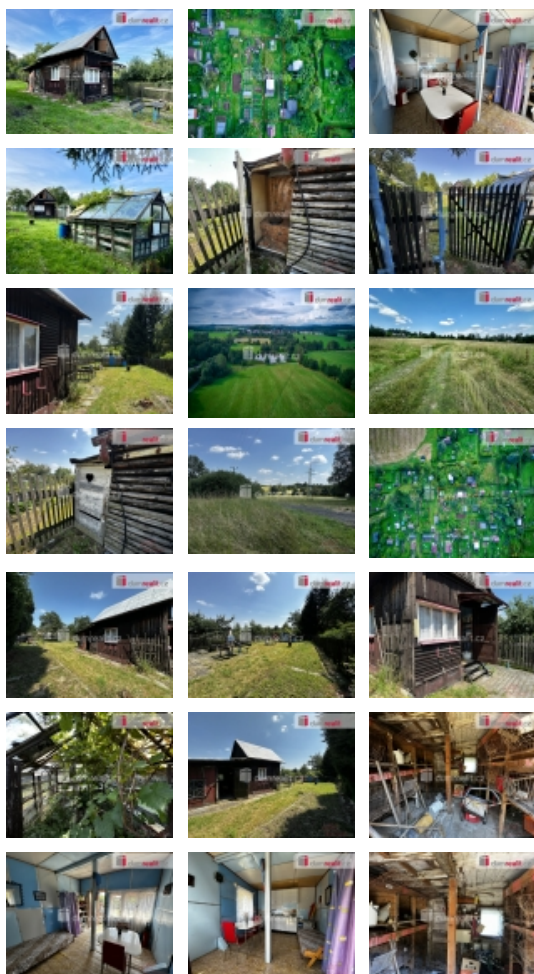

, Kouzelná zahrada s útulnou dřevěnou chatkou ve Šluknově, okres Děčín, na malebném Křížovém vrchu.

Tato dřevěná chatka se nachází na rovinatém a osobně vlastněném pozemku o rozloze 413 m.

Zahrada je kompletně oplocená s pohodlným přístupem ze dvou stran.

Součástí zahrady je králíkárna, kůlna na nářadí, suché WC, skleník, přívod pitné vody a pevný krb ideální pro letní grilování.

Elektrina na pozemku zatím není, ale je zde možnost připojení. Chata má jednu obytnou místnost a půdu, kterou dříve využívali jako sklad sena.

Zahrada je ve velmi dobrém stavu, avšak delší dobu neobývaná. Majitelé se rozhodli ji prodat ze zdravotních důvodů.

Tato oáza klidu se nachází v nádherné přírodě na okraji města, poblíž rybníka a louky, kde naleznete svůj vnitřní klid a odpočinek.