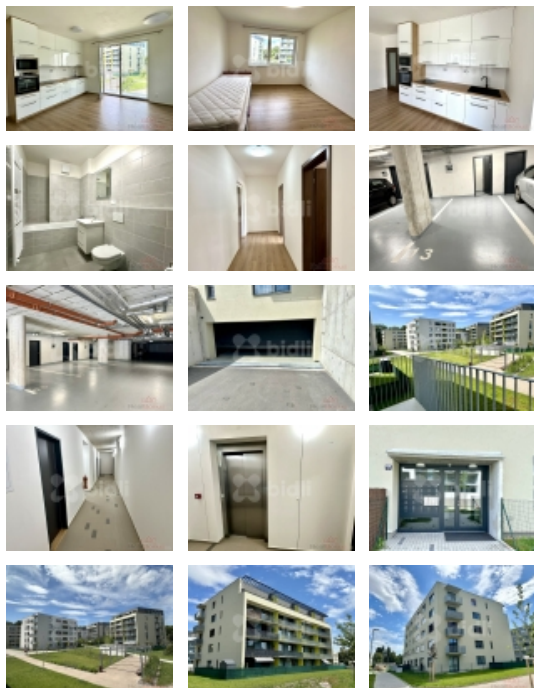

Informace o nemovitosti

Dispozice bytu	2+kk
Číslo podlaží v domě	2
Počet podlaží objektu	6
Celková podlahová plocha (m2)	56
Druh objektu	cihlová
Stav objektu	novostavba
Vlastnictví	osobní
Druh bytu	v nájemním domě (činžovním)
Počet podlaží pod zemí	1