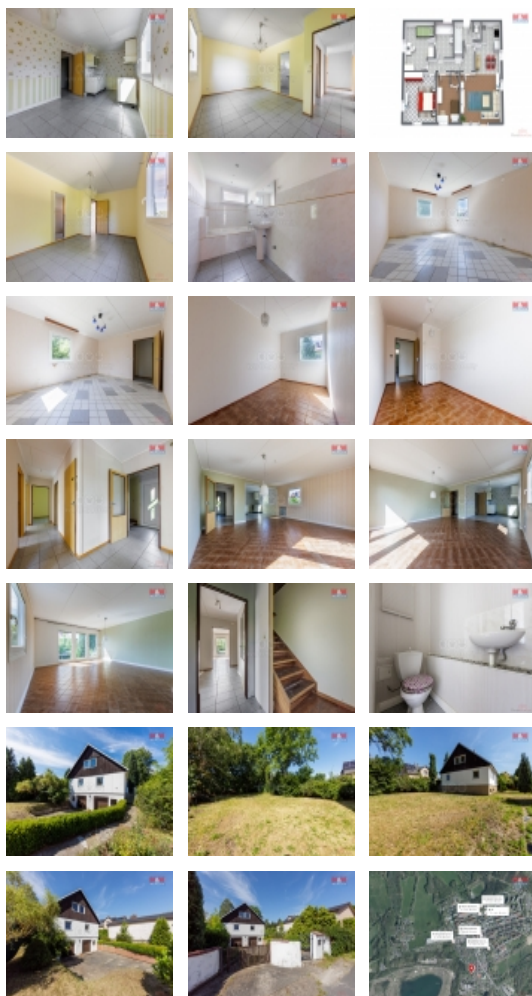

Informace o nemovitosti

Počet podlaží objektu	1
Druh objektu	smíšená
Stav objektu	dobrý
Vlastnictví	osobní
Vlastní pozemek (m²)	1035
Umístění objektu	klidná část obce
Počet míst k parkování	3
Užitná plocha (m²)	110
Poloha objektu	samostatný