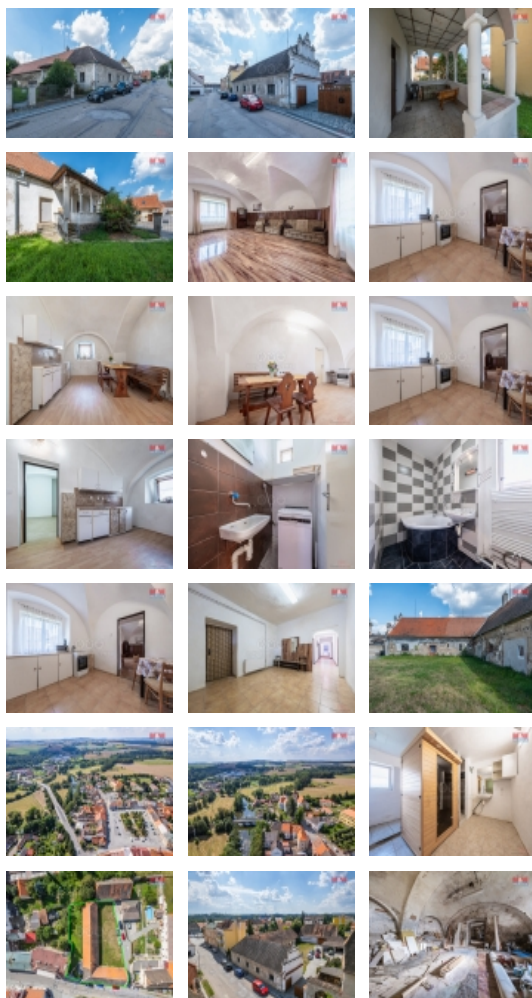

Informace o nemovitosti

Stav objektu	dobrý
Vlastnictví	osobní
Vlastní pozemek (m2)	634
Vybavení	zahrada
Umístění objektu	centrum
Topení	Lokální - plynové
Doprava	vlak silnice autobus
Elektřina	230 V 380 V
Voda	dálkový vodovod