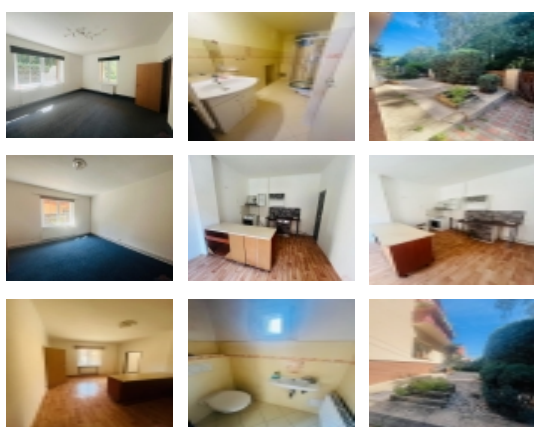

Pronájem bytu 2+1, 65 m2, OV, Jesenice (okres Praha-západ), ul. K Belnici

Nemovitost nabízí

Finreps s.r.o.

Tereziánská 174/82, Lovosice, 41002

Realitní makléř

Martina Maršounová

Mobil: +420 723 923 569

martina.marsounova@finreps.cz

pronájem 1+1, zahrádka Osnice

ČÍSLO ZAKÁZKY: 00094 TYP ZAKÁZKY: pronájem

LOKALITA: Jesenice (okres Praha-západ), K Belnici

pronájem 1+1, zahrádka Osnice

Nabízím k dlouhodobému pronájmu byt v přízemí rodinného domu v obci Osnice, ulice K Belnici. Byt je o dispozici 1+1 (cca 65 m2), velká chodba, 1x koupelna, 2x toaleta. Byt má vlastní vchod přes předzahrádku s možností soukromého posezení patřícímu výhradně k bytu. K dispozici je i parkovací stání před domem. Byt je velmi světlý a prostorný, díky umístění jednotky v rodinném domě je v něm velmi příjemné klima i v parných dnech. Po domluvě s majitelem jsou možné i drobné úpravy v prostorách bytu. Nájemné činí 15.000 Kč, služby při obsazenosti dvěma lidmi činí cca max 5.000 Kč/měs (elektřina, topení, spotřeba vody, internetové připojení). Majitel požaduje kauci ve výši 20.000 Kč. Odměna kanceláře činí 20.000 Kč.

CENA: (za měsíc) **17 000,- Kč**

Informace o nemovitosti

Dispozice bytu	2+1
Číslo podlaží v domě	1
Celková podlahová plocha (m2)	65
Druh objektu	cihlová
Stav objektu	velmi dobrý
Energetická třída	G - Mimořádně neekonomická
Vlastnictví	osobní
Vybavení	zahrada
Umístění objektu	centrum
Voda	dálkový vodovod
Odpad	Městská kanalizace
Plyn	Zaveden
Počet míst k parkování	2
Ostatní	Parkoviště
Užitná plocha (m2)	65
Plocha zahrady (m2)	20
Inženýrské sítě	Vodovod Kanalizace Plyn