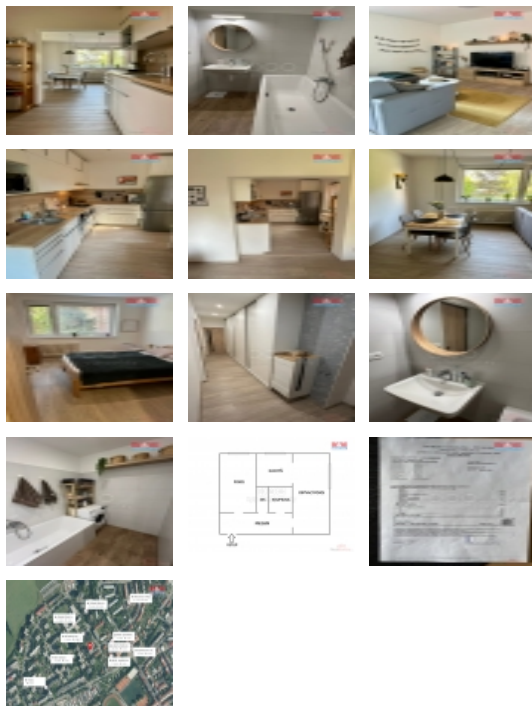

Prodej bytu 2+1, 61 m², Nový Jičín, ul. Gregorova

Nabízíme k prodeji zrekonstruovaný družstevní byt 2+1 o výměře 61 m² v panelovém domě na ulici Gregorova v Novém Jičíně. Byt se nachází v 1. NP z 11 NP.

Bytová jednotka prošla rekonstrukcí, která zahrnovala nové elektroinstalace, vodovodní rozvody, moderní podlahy a sádkartonové podhledy. Obývací pokoj je po odstranění příčky spojen s kuchyní a vytváří tak vzdušný prostor. Kuchyň je plně vybavena vestavěnou myčkou, troubou, plynovým sporákem a odsávací digestoří.

Vyzděná koupelna byla zvětšena a kompletně přestavěna, což umožnilo instalaci prostorné vany. WC je samostatné. V předsíni se nacházejí vestavné skříně, které poskytují dostatek úložného prostoru. K bytu náleží také sklepní kóje, obyvatelé mohou využívat společné prostory jako je sušárna a kolárna. Dům je zateplený, což přispívá k úspornému provozu.