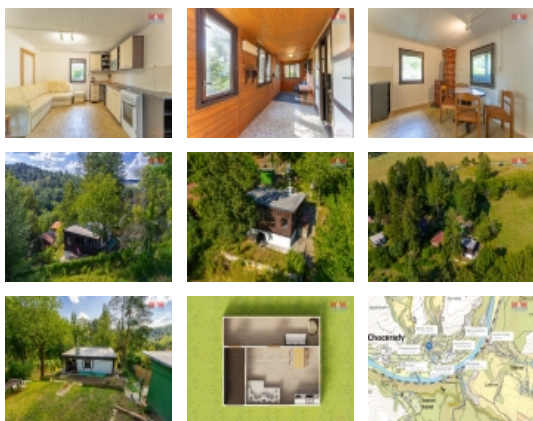

Prodej rekreačního objektu, Chocerady (okres Benešov)

M&M reality holding, a.s.

Prodej chaty v Choceradech, 32 m²

ČÍSLO ZAKÁZKY: 882307 TYP ZAKÁZKY: prodej

LOKALITA: Chocerady (okres Benešov)

Prodej chaty v Choceradech, 32 m²

Nabízíme Vám k prodeji útulnou chatu ve velice klidné lokalitě obce Chocerady. Tato dřevěná chata se nachází na polosamotě a nabízí útulné ubytování, ideální k relaxaci a úniku od ruchu města. Chata je dispozičně řešena jako 2+kk o celkové užité ploše 32 m². Chata je v dobrém stavu. K nemovitosti patří i pozemek o celkové ploše 282 m², který nabízí dostatek místa pro zahradu, grilování nebo jiné volnočasové aktivity. Zažijte klid a pohodu této kouzelné chaty v Choceradech. Neváhejte a kontaktujte nás pro více informací a prohlídku.

CENA: (za nemovitost) **2 200 000,- Kč**

Informace o nemovitosti

Počet podlaží objektu	1
Druh objektu	dřevěná
Stav objektu	dobrý
Vlastnictví	osobní
Vlastní pozemek (m ²)	282
Vybavení	sklep
Umístění objektu	polosamota
Topení	Lokální - tuhá paliva Lokální - elektrické
Doprava	vlak autobus
Voda	vlastní studna
Odpad	Septik
Občanská vybavenost	Škola Školka Zdravotnická zařízení Pošta Kompletní síť obchodů a služeb

Parkování	venkovní stání
Počet míst k parkování	1
Ostatní	Plot
Užitná plocha (m2)	32
Poloha objektu	samostatný