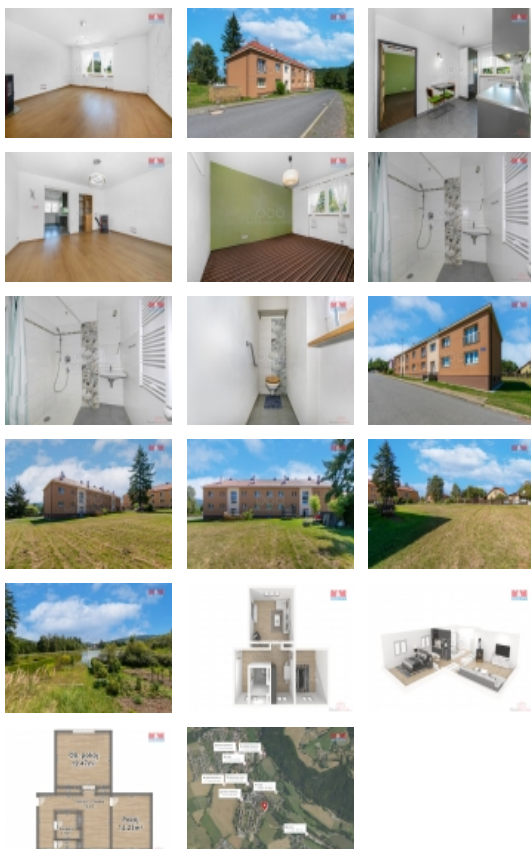

Informace o nemovitosti

Dispozice bytu	2+kk
Číslo podlaží v domě	1
Počet podlaží objektu	1
Druh objektu	cihlová
Stav objektu	dobrý
Vlastnictví	osobní
Umístění objektu	klidná část obce
Topení	Jiné
Doprava	vlak silnice autobus
Elektřina	230 V