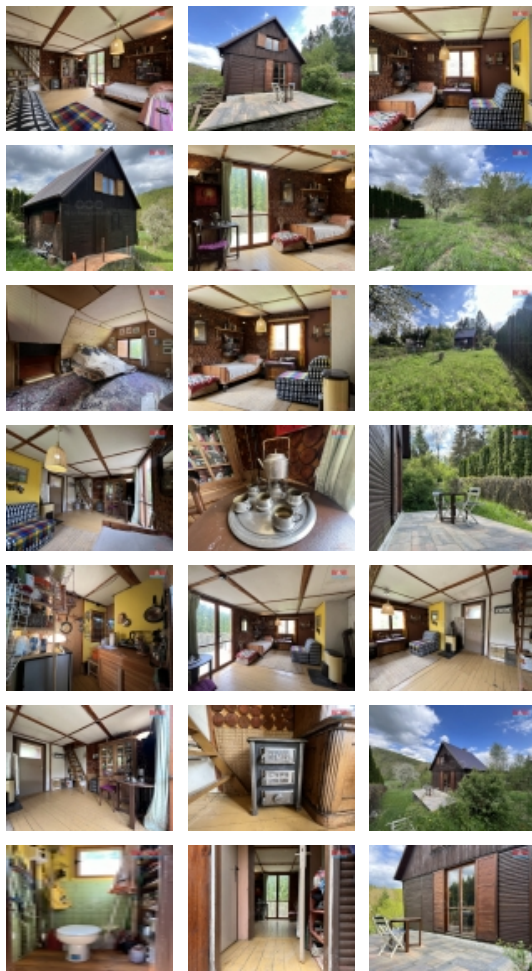

Informace o nemovitosti

Počet podlaží objektu	1
Druh objektu	dřevěná
Stav objektu	po rekonstrukci
Vlastnictví	osobní
Vlastní pozemek (m²)	720
Vybavení	sklep
Umístění objektu	klidná část obce
Vybaveno	Nezařizeno
Topení	Lokální - tuhá paliva