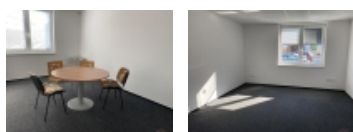

Pronájem komerčního objektu : Administrativní b., Kuřim (okres Brno-venkov)

Nemovitost nabízí

Vatoreal