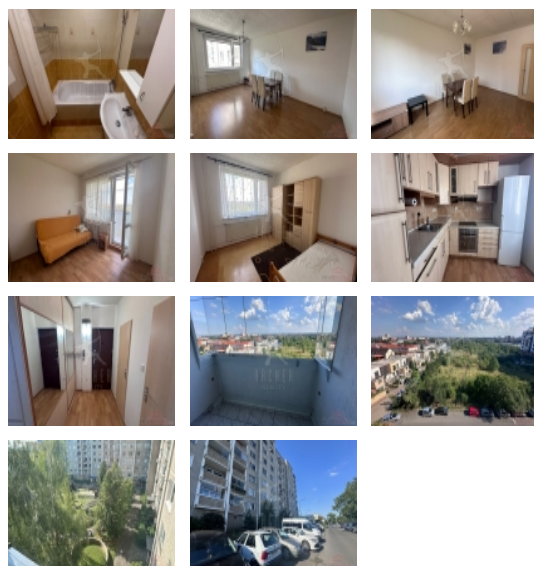

Nemovitost nabízí

ARCHER
REALITY

ARCHER reality Praha, a.s.

Vlkova 538/42, Žižkov
130 00 Praha 3