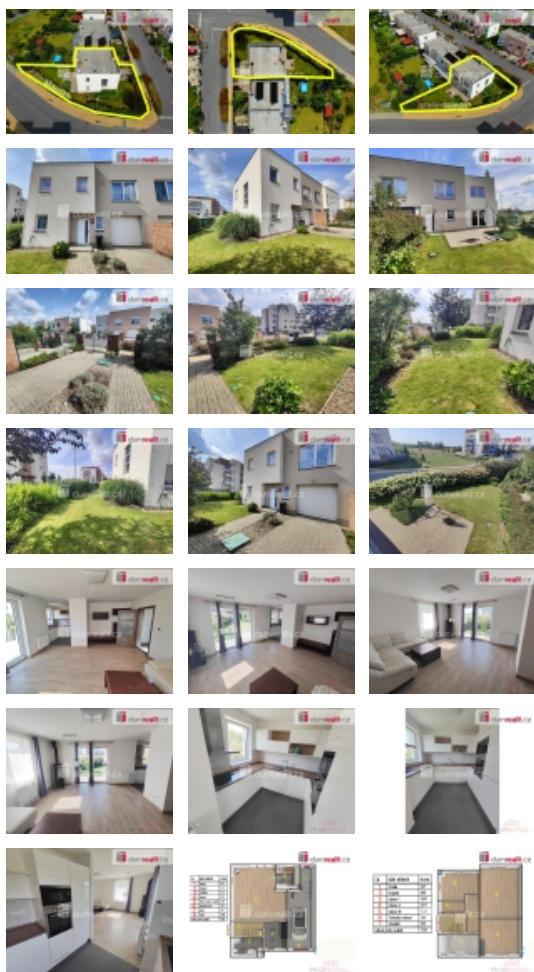

3140 Kč / 4 osoby + elektrika a plyn se hlásí na nájemce, Dumrealit.cz Vám zprostředkuje exkluzivně pronájem prostorného krajního, řadového domu v Praze 18 Letňany, ulice Škarvadova. Tento dům byl kolaudován v roce 2019 (PENB B), nyní je nově vymalován a připraven ihned k nastěhování. Dispozice domu je 4+1, podlahová plocha vč. garáže je 155 m, plocha pozemku je 404 m, zahrada pak 311 m. Dispozice domu tvoří v přízemí / 1NP: prostorný obývací pokoj se vstupem na terasu a zahradu s vlastní automatickou závlahou zn. RainBird, dále kuchyně s oknem, vstupní chodba se zádveřím, komora pod schodištěm a velká koupelna s oknem, sprchovým koutem a WC. Po schodišti s velkým oknem se dostaneme do 1.patru (2NP), kde jsou 3 ložnice, technická místnost s plynovým kotlem a prostorem na pračku a sušičku, dále chodba a koupelna č. 2 s 2x umyvadlem, vanou a toaletou. Parkování 1 x auta + uložení ostatních věcí je možné v garáži, druhé auto před garáží na pozemku, vše elektricky ovládané. Vytápění domu je pomocí plynového kotle (plyn se převádí na nájemce) a je zde možnost vytápět i krbem v obývacím pokoji. Vybavení domu - kompletní kuchyňská linka, vestavěná lednice s mrazákem, digestoř, myčka nádobí, vestavěná el. trouba a mikrovlnka vše Bosch, 1 x šatní skříň v pokoji, 1 x skříň na chodbě, gauč a TV stěna (gauč a menší věci lze odvést). ostatní prázdné. Dům je napojen na vodovod, kanalizaci, elektriku (převádí se na nájemce), na zahradě je 3 m3 nádrž na zalévání zahrady s čerpadlem. Dům byl nyní kompletně vymalován, byla revitalizována zahrada, je ihned připraven k nastěhování TOP stav. Majitel má dům jako investici, nabízí dlouhodobý pronájem, na rok s možností prodloužení. Zvíře se řeší zcela individuálně více info v RK. V okolí je rezidenční oblast, je zde klid, menší obchod je 3 minuty od domu, restaurace Letňanská terasa, dále letňanský Lesopark a veškerá občanská vybavenost. Nákupy, kino, škola, školka, bazén, lékař, pošt a vše v okolí Ev. číslo: 648313. Energetický štítek: B (80 kWh/m2/rok).