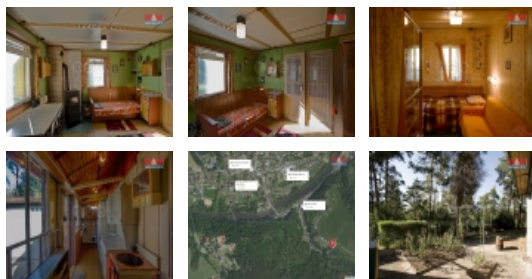

Nemovitost nabízí

M&M reality holding a. s.

Krašovská 1675/2
Praha - Nové Město
11000

Informace o nemovitosti

Počet podlaží objektu	1
Druh objektu	dřevěná
Stav objektu	dobrý
Vlastnictví	osobní
Vlastní pozemek (m²)	469
Vybavení	zahrada
Umístění objektu	polosamota
Vybaveno	Nezařizeno
Topení	Lokální - tuhá paliva
Doprava	silnice autobus
Elektřina	230 V 380 V
Voda	vlastní studna
Parkování	u domu (veřejné)