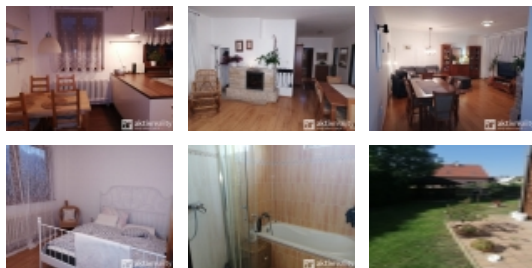

Pronájem bytu 4+1, 112 m², OV, Mělník, ul. Na Kopaninách

Pronájem bytu 4+1, 112 m² - Mělník

ČÍSLO ZAKÁZKY: 01238 TYP ZAKÁZKY: pronájem

LOKALITA: Mělník, Na Kopaninách

Pronájem bytu 4+1, 112 m² - Mělník

Dovoluji si vám nabídnout k pronájmu klidný, velmi dobře udržovaný byt o dispozici 4+1 a ploše 112 m² v 1. patře cihlového domu. Jedná se o samostatnou bytovou jednotku v rodinném domě, čímž je zajištěn klid a dostatek soukromí.

Byt je plně vybavený, jak je vidět na fotografiích a nabízí tak pohodlné bydlení jak pro rodinu, tak pro případné spolubydlení. Pro chvíle klidu a pohody je k dispozici také terasa o ploše 12 m² s výhledem do okolí.