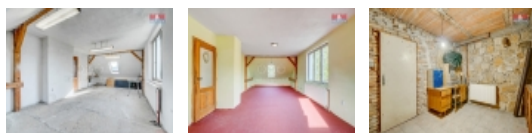

Prodej rodinného domu v Křižanech, Žibřidicích

REZERVACE DO 09/2024

Exkluzivně si Vám dovoluujeme nabídnout vícegenerační rodinný dům obklopený krásnou přírodou, na velkorysém pozemku o velikosti 1657 m2 v obci Žibřidice. Dům disponuje dvěma bytovými jednotkami a suterénem.

V prvním podlaží je bytová jednotka o dispozici 3+1, kterou lze po dovybavení ihned obývat. V druhém podlaží je další bytová jednotka k dokončení. Přístup do jednotlivých bytů je ze schodiště a chodby, takže je zajištěno maximální soukromí a lze využít nejen jako vícegenerační bydlení, ale také k případnému pronájmu, z nichž jedna je ihned obývatelná a druhá je před dokončením. V suterénu domu se nachází garáž, dílna, kotelna a vstup do stylového sklepa, který najdete v naší fotogalerii. V obci Žibřidice najdete nejen mateřskou a základní školu, ale také obchod, restauraci nebo multifunkční venkovní hřiště. Obec Žibřidice se nachází 25 km od Liberce a 10 km od Stráže pod Ralskem.