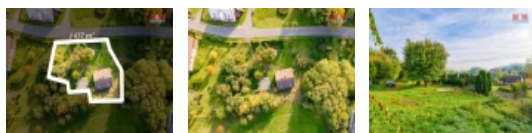

Prodej rodinného domu v Křižanech, Žibřidicích

REZERVACE DO 09/2024

Exkluzivně si Vám dovoluujeme nabídnout vícegenerační rodinný dům obklopený krásnou přírodou, na velkorysém pozemku o velikosti 1657 m2 v obci Žibřidice. Dům disponuje dvěma bytovými jednotkami a suterénem.

V prvním podlaží je bytová jednotka o dispozici 3+1, kterou lze po dovybavení ihned obývat. V druhém podlaží je další bytová jednotka k dokončení. Přístup do jednotlivých bytů je ze schodiště a chodby, takže je zajištěno maximální soukromí a lze využít nejen jako vícegenerační bydlení, ale také k případnému pronájmu, z nichž jedna je ihned obývatelná a druhá je před dokončením. V suterénu domu se nachází garáž, dílna, kotelna a vstup do stylového sklepa, který najdete v naší fotogalerii. V obci Žibřidice najdete nejen mateřskou a základní školu, ale také obchod, restauraci nebo multifunkční venkovní hřiště. Obec Žibřidice se nachází 25 km od Liberce a 10 km od Stráže pod Ralskem.

Doprava	silnice autobus
Elektřina	230 V 380 V
Voda	dálkový vodovod
Odpad	Septik
Parkování	venkovní stání
Počet míst k parkování	3
Užitná plocha (m ²)	236
Inženýrské sítě	Vodovod
Poloha objektu	samostatný