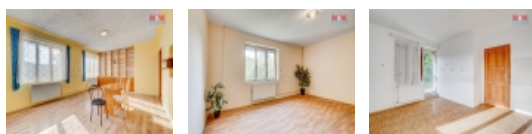

Exkluzivně si Vám dovoluujeme nabídnout vícegenerační rodinný dům obklopený krásnou přírodou, na velkorysém pozemku o velikosti 1657 m2 v obci Žibřidice. Dům disponuje dvěma bytovými jednotkami a suterénem.

V prvním podlaží je bytová jednotka o dispozici 3+1, kterou lze po dovybavení ihned obývat. V druhém podlaží je další bytová jednotka k dokončení. Přístup do jednotlivých bytů je ze schodiště a chodby, takže je zajištěno maximální soukromí a lze využít nejen jako vícegenerační bydlení, ale také k případnému pronájmu, z nichž jedna je ihned obývatelná a druhá je před dokončením. V suterénu domu se nachází garáž, dílna, kotelna a vstup do stylového sklepa, který najdete v naší fotogalerii. V obci Žibřidice najdete nejen mateřskou a základní školu, ale také obchod, restauraci nebo multifunkční venkovní hřiště. Obec Žibřidice se nachází 25 km od Liberce a 10 km od Stráže pod Ralskem.

CENA: (za nemovitost) **5 600 000,- Kč**

Informace o nemovitosti

Počet podlaží objektu	1
Druh objektu	cihlová
Stav objektu	velmi dobrý
Vlastnictví	osobní
Vlastní pozemek (m2)	1657
Umístění objektu	klidná část obce
Topení	Lokální - tuhá paliva Lokální - elektrické