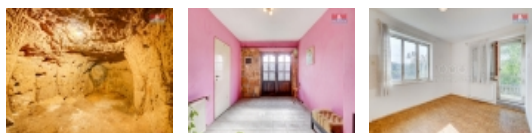

Exkluzivně si Vám dovoluujeme nabídnout vícegenerační rodinný dům obklopený krásnou přírodou, na velkorysém pozemku o velikosti 1657 m2 v obci Žibřidice. Dům disponuje dvěma bytovými jednotkami a suterénem.

V prvním podlaží je bytová jednotka o dispozici 3+1, kterou lze po dovybavení ihned obývat. V druhém podlaží je další bytová jednotka k dokončení. Přístup do jednotlivých bytů je ze schodiště a chodby, takže je zajištěno maximální soukromí a lze využít nejen jako vícegenerační bydlení, ale také k případnému pronájmu, z nichž jedna je ihned obývatelná a druhá je před dokončením. V suterénu domu se nachází garáž, dílna, kotelna a vstup do stylového sklepa, který najdete v naší fotogalerii. V obci Žibřidice najdete nejen mateřskou a základní školu, ale také obchod, restauraci nebo multifunkční venkovní hřiště. Obec Žibřidice se nachází 25 km od Liberce a 10 km od Stráže pod Ralskem.

CENA: (za nemovitost) **5 600 000,- Kč**

Informace o nemovitosti

Počet podlaží objektu	1
Druh objektu	cihlová
Stav objektu	velmi dobrý
Vlastnictví	osobní
Vlastní pozemek (m2)	1657
Umístění objektu	klidná část obce
Topení	Lokální - tuhá paliva Lokální - elektrické