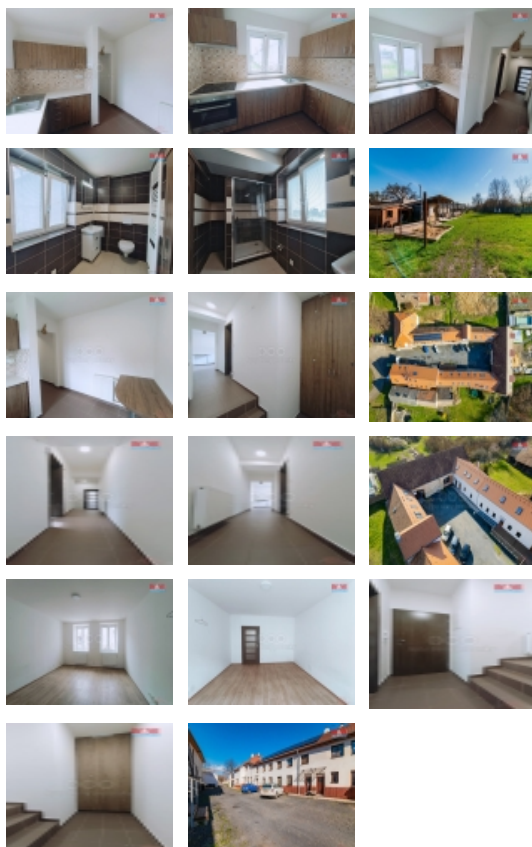

Představuji Vám pronájem bytu 1+1 o ploše 35,2 m², který je nově zrekonstruován a nachází v 1.podlaží v obci Rochov, nedaleko města Lovosice. Je v uzavřeném objektu "Farma aktivního stáří", kde je skvělé bydlení a lze využívat bazén a posezení pod pergolou, dále zabezpečeno jedno parkovací místo. Nájemné činí 9.800,-Kč bez energií tzn. voda, topení elektřina (nastaveno dle osob, cca 2500 až 3000Kč). Vratná jistota (kauce) pro pronajímatele činí 19.600-kč. Provize pro RK činí 9.800,-Kč. Veškeré informace u makléře. Neváhejte s prohlídkou.

Pronájem bytu 1+1, OV, Rochov (okres Litoměřice)

Nemovitost nabízí

M&M reality holding a. s.

Krakovská 1675/2
Praha - Nové Město
11000

Zdroj teplé vody

kotel
bojler

Užitná plocha (m2)

35