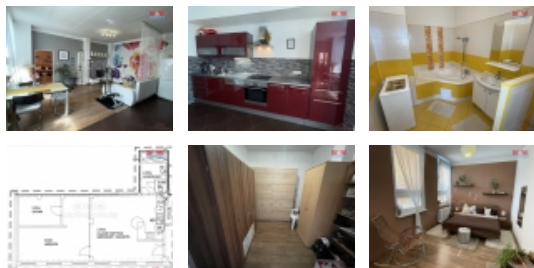

Informace o nemovitosti

Číslo podlaží v domě	2
Počet podlaží objektu	1
Druh objektu	panelová
Stav objektu	velmi dobrý
Vlastnictví	osobní
Umístění objektu	okrajová zástavba
Telekomunikace	Internet
Topení	Ústřední - dálkové
Doprava	silnice MHD autobus
Elektřina	230 V
Voda	dálkový vodovod
Odpad	Městská kanalizace
Plyn	Není

Nemovitost nabízí

M&M reality holding a. s.

Krakovská 1675/2
Praha - Nové Město
11000