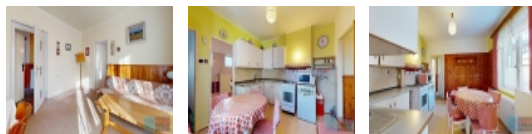

Prodej samostatného RD, 240 m², Teplice

Prodej RD, 140m², pozemek 774m², Teplice, ul. Moravská

ČÍSLO ZAKÁZKY: 2192 TYP ZAKÁZKY: prodej

LOKALITA: Teplice, Moravská

Prodej RD, 140m², pozemek 774m², Teplice, ul. Moravská

ID: P301102. Nabízíme k prodeji rodinný dům v klidné části Teplic v ulici Moravská. Jedná se o žádanou adresu v dobré lokalitě se spojením do centra a v klidné čtvrti.

Přízemí domu tvoří dva obytné pokoje s kuchyní, koupelnou, WC, komorou a vstupní halou. První patro je připraveno k vybudování dalších obytných místností se sociálním zázemím. Momentálně je tam příprava pro tři pokoje s koupelnou. Dům je celý podsklepený, najdete zde dílnu a kotelnu (celkem 4 místnosti). Vytápění plynovým kotlem plus záložní kotel na tuhá paliva.

Okna jsou plastová, nový přívod elektřiny (3x 25A), nová kanalizace (2 roky), zateplená fasáda (polystyren 80/100mm). Rozvody vody a elektřiny v domě jsou původní. Střecha je šindelová (18let). Na pozemku se nachází zděná garáž/dílna.

Pokud se na tuto nemovitost budete chtít osobně podívat, neváhejte se se mnou spojit. Také máte možnost si prohlédnout dům pomocí virtuální prohlídky z pohodlí svého domova. Koupit lze financovat hypotečním úvěrem od naší šikovné úvěrové specialistky.

CENA: (za nemovitost) **6 500 000,- Kč**