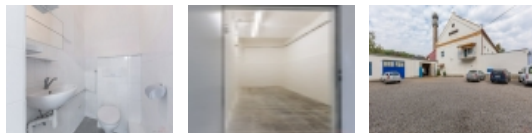

Pronájem komerčního objektu : Sklad, Kladno

Nemovitost nabízí

RSQ - prezentace nemovitostí

Tomsova 664/6
Praha 10
108 00

Pronájem skladových prostor, 143 m2 - Kladno

ČÍSLO ZAKÁZKY: 01092 TYP ZAKÁZKY: pronájem

LOKALITA: Kladno, Na vyhaslém

Pronájem skladových prostor, 143 m2 - Kladno

Pronájem výrobního/skladovacího prostoru o velikosti 143 m2. Prostor se nachází v přízemí komerční budovy Na vyhaslém, Kladno. Prostory se skládají z velké výrobní haly a ostatních skladovacích místností s vlastním vstupem. Prostor je po celkové rekonstrukci nová okna, elektřina, rozvody vody, nová světla, lité podlahy, vlastní sociální zařízení a plynový kotel. Zděná stavba bývalého dolu Engerth se nachází v areálu s možností parkování před budovou nebo i parkování v oploceném areálu. Příjezd přímo k prostoru pronájmu. Nájemné 27.000,-Kč + 3.000,-Kč poplatky. Vratná kauce 27.000,-Kč, provize 27.000,-Kč. Pro více informací a prohlídku kontaktujte makléře nemovitosti.