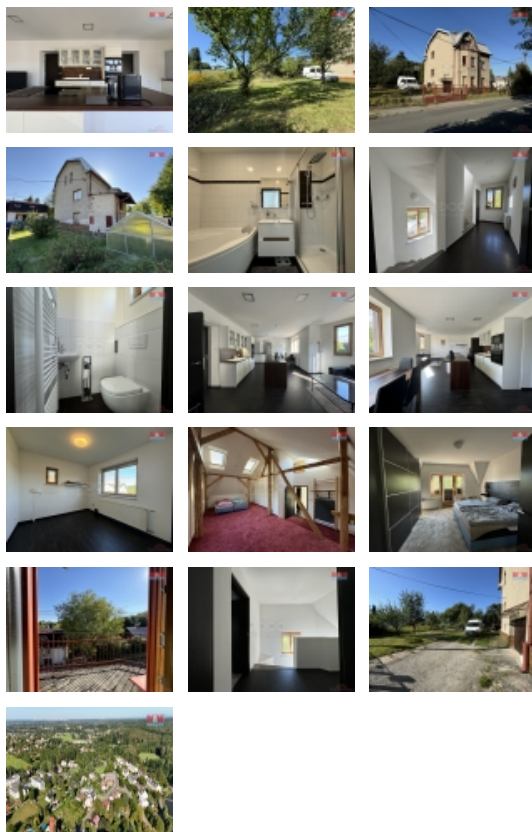

Informace o nemovitosti

Počet podlaží objektu	3
Druh objektu	cihlová
Stav objektu	velmi dobrý
Vlastnictví	osobní
Vlastní pozemek (m²)	612
Vybavení	balkon zahrada