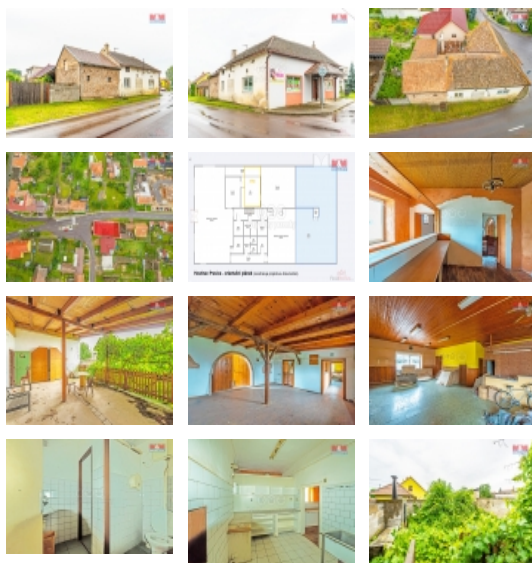

Prodej rohového RD, 280 m², Pravice (okres Znojmo)

M&M realty holding, a.s.

Nemovitost nabízí

M&M realty holding a. s.

Krakovská 1675/2
Praha - Nové Město
11000

Prodej rodinného domu, 280 m², Pravice

ČÍSLO ZAKÁZKY: 875883 TYP ZAKÁZKY: prodej

LOKALITA: Pravice (okres Znojmo)

Prodej rodinného domu, 280 m², Pravice

Nabízíme Vám k prodeji stavbu občanského vybavení v obci Pravice okres Znojmo.

Namovitost v minulosti sloužila jako pohostinství. Při vstupu do nemovitosti je velká místnost, která sloužila jako hlavní místnost restaurace. Dále je zde salonek s barem, toalety a menší sklep. Možnost zřízení letní zahrádky na vlastním pozemku. Nemovitost byla vytápěna kotlem na tuhá paliva. Je možné obnovit přípojku plynu a dále topit plynem. Dům má přípojku elektřiny, která je v současné době odpojena a je připojen na veřejný vodovod i veřejnou kanalizaci. Nemovitost lze dále provozovat jako pohostinství, obchod, nebo předělat na rodinný dům. Nemovitost je určena k celkové rekonstrukci dle představ budoucího majitele.

Počet podlaží objektu	1
Druh objektu	cihlová
Stav objektu	před rekonstrukcí
Vlastnictví	osobní
Vlastní pozemek (m ²)	421
Vybavení	zahrada
Umístění objektu	centrum

Prodej rohového RD, 280 m2, Pravice (okres Znojmo)