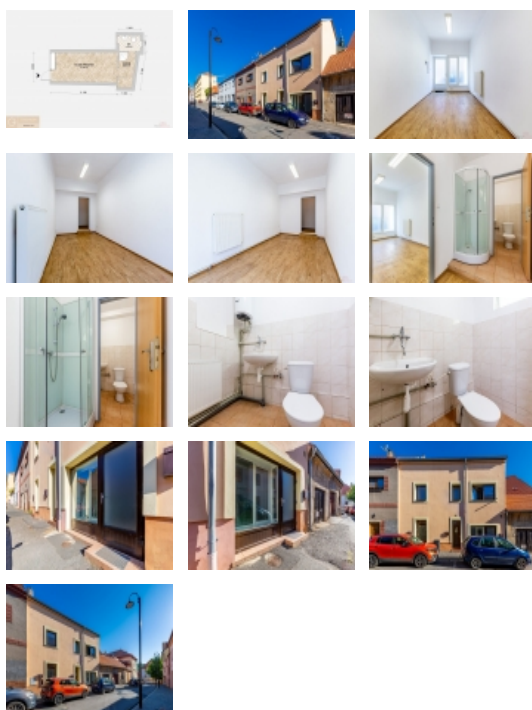

Nemovitost nabízí

RSQ - prezentace nemovitostí

Tomsova 664/6
Praha 10
108 00