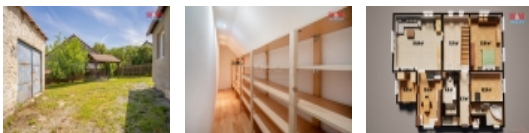

Prodej rekreačního objektu, Chotovice (okres Česká Lípa)

M&M reality holding, a.s.

Prodej chalupy, 647 m², Chotovice

ČÍSLO ZAKÁZKY: 882948   TYP ZAKÁZKY: prodej

LOKALITA: Chotovice (okres Česká Lípa)

Prodej chalupy, 647 m², Chotovice

Nabízíme k prodeji krásnou chalupu v idylickém prostředí obce Chotovice u Nového Boru. Tato samostatně stojící nemovitost se nachází v klidné části obce a nabízí ideální podmínky pro relaxaci a odpočinek. Chalupa má smíšenou konstrukci a je v dobrém stavu, je tedy vhodná k okamžitému užívání. Dispozice chalupy zahrnuje 1 podzemní podlaží a 2 nadzemní podlaží. Součástí nemovitosti je také pozemek o rozloze 647 m², který nabízí dostatek prostoru pro zahradničení, relaxaci a různé volnočasové aktivity. Celková užitná plocha chalupy činí 187 m². Tato nemovitost je ideálním místem pro rodinné víkendy nebo celoroční bydlení v klidném prostředí s vynikající dostupností služeb v blízké lokalitě. Neváhejte nás kontaktovat pro bližší informace a prohlídku.

CENA: (za nemovitost) **4 290 000,- Kč**

Informace o nemovitosti

Počet podlaží objektu	1
Druh objektu	smíšená
Stav objektu	dobrý
Vlastnictví	osobní
Vlastní pozemek (m²)	647
Vybavení	sklep zahrada
Umístění objektu	klidná část obce
Telekomunikace	Internet
Topení	Lokální - elektrické Tepelné čerpadlo
Doprava	silnice autobus