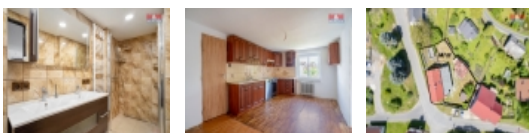

Prodej rekreačního objektu, Chotovice (okres Česká Lípa)

M&M reality holding, a.s.

Prodej chalupy, 647 m², Chotovice

ČÍSLO ZAKÁZKY: 882948   TYP ZAKÁZKY: prodej

LOKALITA: Chotovice (okres Česká Lípa)

Prodej chalupy, 647 m², Chotovice

Nabízíme k prodeji krásnou chalupu v idylickém prostředí obce Chotovice u Nového Boru. Tato samostatně stojící nemovitost se nachází v klidné části obce a nabízí ideální podmínky pro relaxaci a odpočinek. Chalupa má smíšenou konstrukci a je v dobrém stavu, je tedy vhodná k okamžitému užívání. Dispozice chalupy zahrnuje 1 podzemní podlaží a 2 nadzemní podlaží. Součástí nemovitosti je také pozemek o rozloze 647 m², který nabízí dostatek prostoru pro zahradničení, relaxaci a různé volnočasové aktivity. Celková užitná plocha chalupy činí 187 m². Tato nemovitost je ideálním místem pro rodinné víkendy nebo celoroční bydlení v klidném prostředí s vynikající dostupností služeb v blízké lokalitě. Neváhejte nás kontaktovat pro bližší informace a prohlídku.

CENA: (za nemovitost) **4 290 000,- Kč**

Informace o nemovitosti

Počet podlaží objektu	1
Druh objektu	smíšená
Stav objektu	dobrý
Vlastnictví	osobní
Vlastní pozemek (m²)	647
Vybavení	sklep zahrada
Umístění objektu	klidná část obce
Telekomunikace	Internet
Topení	Lokální - elektrické Tepelné čerpadlo
Doprava	silnice autobus