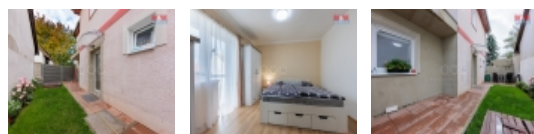

Prodej řadového RD, 106 m², Stradonice (okres Kladno)

M&M realty holding, a.s.

Prodej rodinného domu, 106 m², Stradonice

ČÍSLO ZAKÁZKY: 882439 TYP ZAKÁZKY: prodej

LOKALITA: Stradonice (okres Kladno)

Prodej rodinného domu, 106 m², Stradonice

Hledáte útulný rodinný dům v malebné vesničce nedaleko Slaného? Mám pro vás skvělou příležitost! Tento dům je ideální pro ty, kteří chtějí spojit klid a přírodu s blízkostí pracovních příležitostí.

Užijte si poklidný život na vesnici, zatímco máte na dosah městské vymoženosti. Ať už pracujete v Praze, Kladně nebo ve Slaném, tento dům se stane vaší perfektní základnou pro každodenní dojíždění a relaxaci.

Zrekonstruovaný dům vám nabídne moderní vybavení a pohodlí, aniž byste museli ztratit kouzlo a charakter původní stavby. Světlé pokoje s krásnými detaily dodávají domu jedinečný šarm.

Pokud máte rádi přírodu, tento dům je pro vás ideálním místem.

Okolí je plné přírodních krás a nabízí skvělé možnosti pro procházky, cyklistiku nebo jen odpočinek na zahradě s dobrou knihou. Ať už hledáte klid nebo aktivní trávení volného času, tento dům splní vaše očekávání.

Zaujala vás tato nabídka? Neváhejte mě kontaktovat! Rád vám poskytnu další informace a domluvím prohlídku. Těším se na vaši zprávu!

CENA: (za nemovitost) **4 500 000,- Kč**

Informace o nemovitosti

Počet podlaží objektu	1
Druh objektu	cihlová
Stav objektu	velmi dobrý
Vlastnictví	jiné
Vlastní pozemek (m²)	151
Umístění objektu	klidná část obce
Telekomunikace	Internet