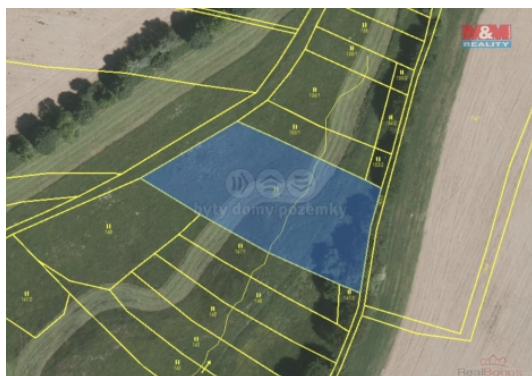

### Prodej louky, 3912 m<sup>2</sup>, Načeradec

ČÍSLO ZAKÁZKY: 852711 TYP ZAKÁZKY: prodej

LOKALITA: Načeradec, Zdiměřice (okres Benešov)

#### Prodej louky, 3912 m<sup>2</sup>, Načeradec

Nabízíme slunný pozemek nedaleko obce Načeradec, který je vhodný k vybudování rybníku. Vedený v katastru nemovitostí jako louka o celkové ploše 3912m<sup>2</sup>. Pozemek se nachází na v údolí a uprostřed pozemku teče potok. Přístupová obecní cesta. Na hranici pozemku je elektřina Více informací v RK.

#### Informace o nemovitosti

Stav objektu	velmi dobrý
Vlastnictví	osobní
Vlastní pozemek (m <sup>2</sup> )	3912
Umístění objektu	klidná část obce
Doprava	silnice
Parkování	venkovní stání
Orientace	
Druh pozemku	trvalý travní porost