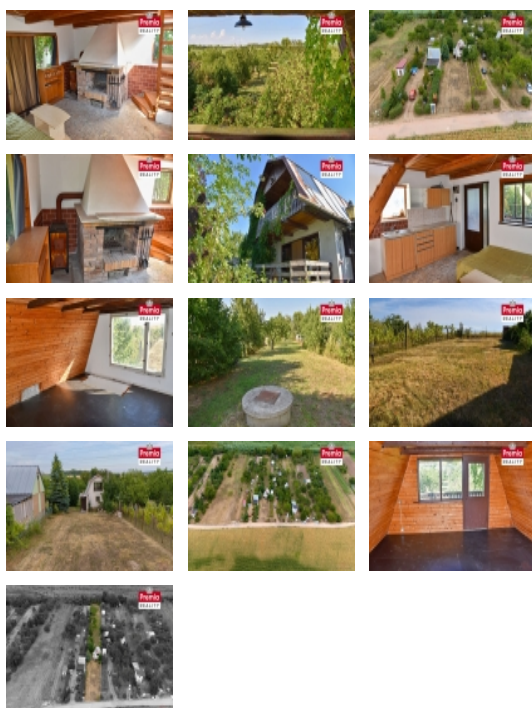

Prodej pozemku , zahrada, Znojmo, Přímětice

Nemovitost nabízí

PREMIA Reality s.r.o.

Vídeňská třída 893/9, 66902 Znojmo

Prodej zahrady v Příměticích

ČÍSLO ZAKÁZKY: 2940 TYP ZAKÁZKY: prodej

LOKALITA: Znojmo, Přímětice

Prodej zahrady v Příměticích

K prodeji nabízíme zahradu s chatou, která se nachází v zahrádkářské oblasti v Příměticích u Znojma. Zahrada o výměře 1617 m² nabízí dostatek prostoru pro zahradničení i relaxaci. Na zahradě je zavedena elektřina, vytápění v chatce je řešeno krbem a krbovými kamny. Na zahradě se nachází dvě studny, přičemž jedna z nich byla nově vrtána v roce 2019.

Samotná chata má dvě patra a zastavěnou plochu 25 m² + 10 m² terasy. Disponuje obytným podkrovím s lodžii. Z obou stran je pak krásný výhled do zeleně. Tento výhled dodává interiéru příjemnou atmosféru. Chata je částečně podsklepená.

Příjezd autem je možný až na zahradu, což usnadňuje přístup i transport potřebných věcí. Podle platného územního plánu je navíc možné rozšířit chatu na 40 m² a přidat terasu nebo pergolu, přičemž celková možná zastavitelná plocha všech zpevněných ploch na zahradě činí 194 m².

Přímětice jsou vyhledávanou lokalitou, díky své snadné dostupnosti do centra Znojma. V blízkém okolí je k dispozici veškerá občanská vybavenost včetně obchodů, restaurací a dalších služeb. Tato nemovitost je ideální volbou pro ty, kteří hledají kombinaci klidu, přírodního prostředí a městské infrastruktury.

Budu se těšit na prohlídku.

CENA: (za nemovitost) **1 999 000,- Kč**

Informace o nemovitosti

Topení	Lokální - tuhá paliva Ústřední - tuhá paliva
Doprava	silnice MHD autobus
Plocha parcely (m²)	1617
Druh pozemku	zahrada
Charakter okolní zástavby	obytná