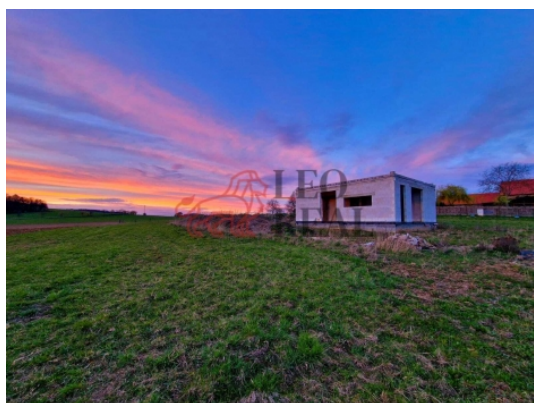

Prodej pozemku , určený k výstavbě RD, Lhotka (okres Beroun)

Nemovitost nabízí

LeoReal spol. s r.o.

Blatnická 4219/4
62800 Brno

Realitní makléř

Bc. Lukáš Ferenc

Mobil: +420 774 739 631

ferenc@nejlepsimakler.eu

Prodej rozestavěného rodinného domu 4+kk, pozemek 800 m2, okres Beroun

ČÍSLO ZAKÁZKY: 1318 TYP ZAKÁZKY: prodej

LOKALITA: Lhotka (okres Beroun)

Prodej rozestavěného rodinného domu 4+kk, pozemek 800 m2, okres Beroun

Nabízíme k prodeji rozestavěný dvoupodlažní rodinný dům v obci Lhotka u Berouna /LV 249. Dům je dispozičně navržen jako 4+kk s technickou místností a jeho podlahová plocha činí 147 m2. Dům se nachází na pozemku o celkové výměře 800 m2.

Dům je navržen v energetické třídě B velmi úsporná (pasiv). Na výstavbu byly použity cihly vápeno-písečitého zdiva. Topení je vyřešeno tepelným čerpadlem v kombinaci s krbovou vložkou s výměníkem pro ohřev teplé vody.

V 1.NP se nachází vstupní chodba, technická místnost, koupelna, špaz a velký obývací pokoj propojený s kuchyní. V 2.NP nalezneme 3. pokoje, koupelnu a šatnu.

K pozemku je přivedena elektřina. Je zde již schválená jímka a připraveny podklady na připojení na místní vodovod, stejně jako před-schválená studna. Obec se zavázala, že vodu k pozemku přivede a zafinancuje. Budoucí majitel se tedy stále ještě může rozhodnout co mu bude více vyhovovat. Nabízíme také stavební materiál na dostavbu hrubé stavby v ceně nemovitosti.

V pěší vzdálenosti se nachází les, kde leží rozhledna Lhotka. Praha je v dosahu 15 minut. Královské město Beroun je pouhých 6 km a nabízí veškeré občanské vybavení včetně školy, školky, hypermarketů, lékařů a navíc je plně historie. Můžete navštívit medvědárium, Koněpruské jeskyně, hrad Křivoklát a mnoho dalšího.

Pokud Vás stavba zaujala, tak mi zavolejte nebo napište a půjdeme se sem společně podívat.

Informace o nemovitosti

Stav objektu velmi dobrý

Vlastní pozemek (m2) 800

Umístění objektu nová zástavba

Komunikace asfaltová

Druh pozemku pro bydlení