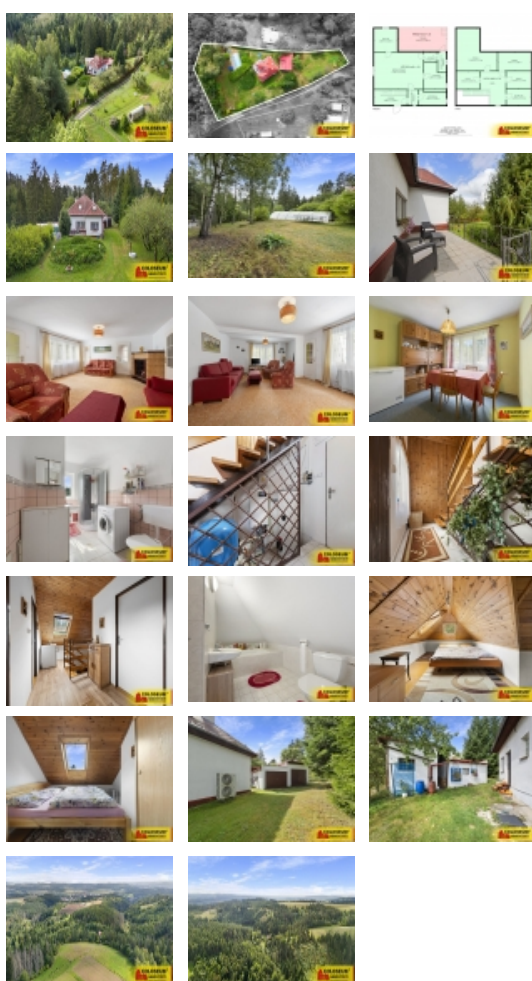

Nemovitost nabízí

COLOSEUM NEMOVITOSTI

S.R.O.