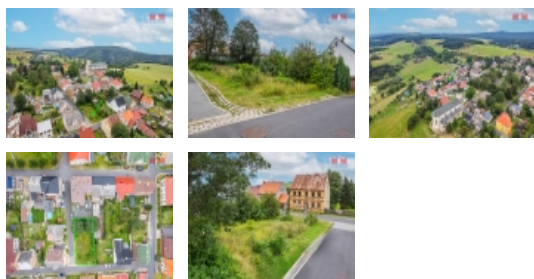

Prodej pozemku , zahrada, Výsluní (okres Chomutov)

M&M reality holding, a.s.

Prodej pozemku k bydlení, 412 m2, Výsluní

ČÍSLO ZAKÁZKY: 883025 TYP ZAKÁZKY: prodej

LOKALITA: Výsluní (okres Chomutov)

Prodej pozemku k bydlení, 412 m2, Výsluní

Hledáte únik od ruchu města a nemáte čas se starat o velkou zahradu? Tento pozemek bude pro Vás ten pravý. Nachází se v malebné, klidné obci Výsluní v Krušných horách v nadmořské výšce přes 700 m. Pozemek má plochu 412 m2 a je situován v centru obce. Dříve zde stával dům, tudíž lze využít na výstavbu domu či chaty. V obci je autobusová zastávka s příměstskými spoji. Lyžařské středisko Klínovec se nachází 30 km od obce. V okolí je několik turistických a cyklistických tras a v neposlední řadě lesy, které jsou přímo rájem pro houbaře. Neváhejte a zavolejte si o prohlídku a nechte se okouzlit tímto místem. S financováním můžeme pomoci.

CENA: (za nemovitost) **1 096 800,- Kč**

Nemovitost nabízí

M&M reality holding a. s.

Krakovská 1675/2
Praha - Nové Město
11000

Informace o nemovitosti

Stav objektu	dobrý
Vlastnictví	osobní
Vlastní pozemek (m2)	412
Umístění objektu	klidná část obce
Doprava	silnice autobus
Parkování	u domu (veřejné)
Druh pozemku	zahrada