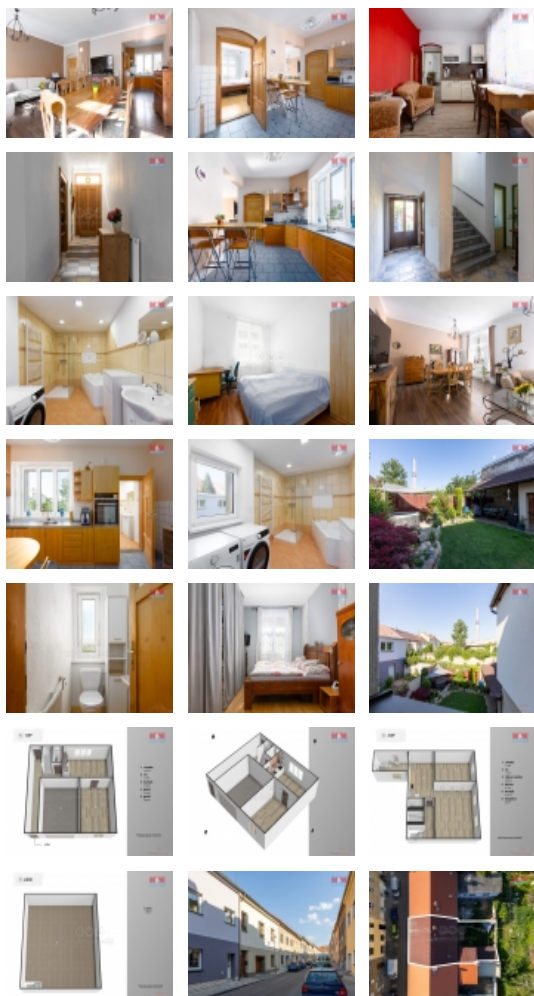

Informace o nemovitosti

Počet podlaží objektu	1
Druh objektu	cihlová
Stav objektu	dobrý
Vlastnictví	osobní
Vlastní pozemek (m²)	200
Vybavení	sklep zahrada
Umístění objektu	klidná část obce