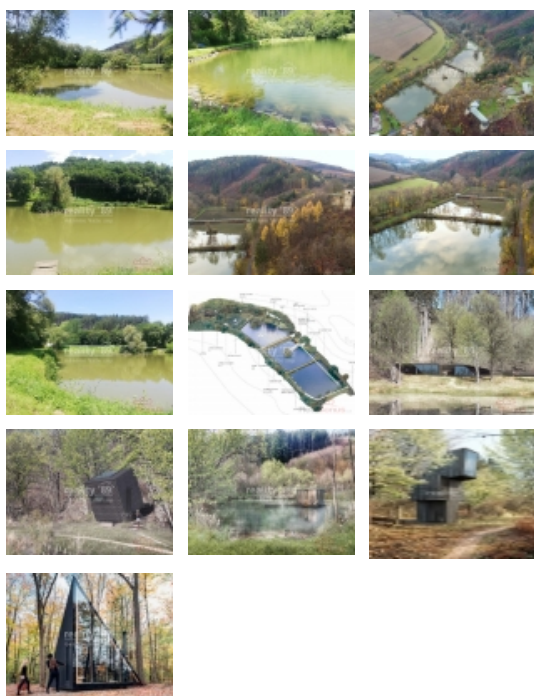

Prodej pozemku , vodní plocha, Brumov-Bylnice (okres Zlín)

Rybníky Brumov 40.629 m²

ČÍSLO ZAKÁZKY: 00480 TYP ZAKÁZKY: prodej

LOKALITA: Brumov-Bylnice (okres Zlín)

Rybníky Brumov 40.629 m²

Brumovské rybníky tvoří kaskáda 4 rybníků o celkové výměře 27.710 m² a přilehlé pozemky s výměrou 12.919 m². Celková prodejní plocha tedy činí 40.629 m².

Rybníky jsou situovány na severovýchodním okraji města Brumov v těsné blízkosti dominanty kraje - zříceniny hradu Brumov. Napájení zajišťuje drobný vodní tok Hložeckého potoka.

Místo se zákazem vjezdu tak tvoří velmi klidné místo obklopené vysokými kopci, které dávají místu uklidňující atmosféru. Rybníky jsou v současné době využívány pro sportovní rybolov.

Byla zpracována architektonická studie na rekreační ubytování v tichém intimním režimu s vyloučením a oddělením veřejnosti, v několika malých moderních objektech rozmístěných tak, aby se navzájem vizuálně a provozně nerušily. Součástí studie je také plovoucí sauna a restaurace s příjemným posezením nad částí jednoho z rybníků.