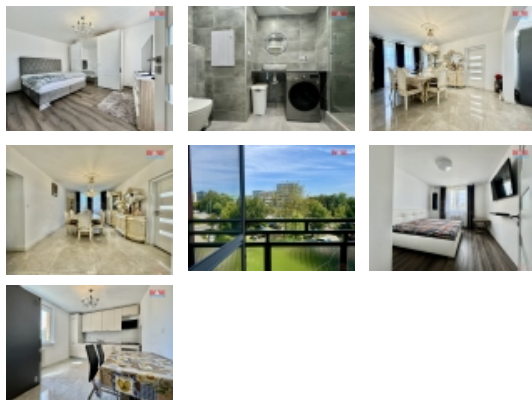

Prodej bytu 3+1, 74 m², Ostrava, ul. Gen. Píky

ČÍSLO ZAKÁZKY: 881748 TYP ZAKÁZKY: prodej

LOKALITA: Ostrava, Moravská Ostrava (okres Ostrava-město), Gen. Píky

Prodej bytu 3+1, 74 m², Ostrava, ul. Gen. Píky

Dovolte mi nabídnout Vám tento velmi čistý a prostorný byt o dispozici 3+1, který navíc disponuje nejen balkónem, ale i komorou na uzamčené chodbě a sklepem. Velkou výhodou koupě je možný převod do osobního vlastnictví! Byt prošel řadou změn a úprav, například propojení kuchyně s obývacím prostorem, vyzdění jádra, položení podlahové krytiny, nové čisté omítky. Dále proběhla instalace moderní kuchyňské linky s vestavěnými spotřebiči a nové zárubně s interiérovými dveřmi. Velmi klidný dům a pohodoví sousedé. Jestli hledáte v této lokalitě byt s perfektní dostupností, je to velmi dobrá volba. S financováním Vám rádi pomůžeme, aby jste získali ty nejlepší podmínky. Budeme se těšit na společné prohlídce.

CENA: (za nemovitost) **3 750 000,- Kč**

Nemovitost nabízí

M&M reality holding a. s.

Krakovská 1675/2
Praha - Nové Město
11000

Informace o nemovitosti

Dispozice bytu	3+1
Číslo podlaží v domě	2
Počet podlaží objektu	1
Druh objektu	panelová
Stav objektu	velmi dobrý
Vlastnictví	družstevní
Vybavení	balkon výtah sklep
Umístění objektu	klidná část obce
Topení	Lokální - plynové Lokální - elektrické Ústřední - dálkové