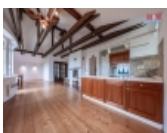

Prodej pozemku , určený k výstavbě RD, Dobřichovice (okres Praha-západ)

M&M realty holding, a.s.

Prodej pozemku k bydlení, 1524 m²

ČÍSLO ZAKÁZKY: 883057 TYP ZAKÁZKY: prodej

LOKALITA: Dobřichovice (okres Praha-západ), Krajníková

Prodej pozemku k bydlení, 1524 m²

Nabízíme k prodeji unikátní pozemek kde je dvougenerační vila umístěná v prestižní a klidné části Dobřichovic. Objekt se skládá ze dvou samostatných cihlových bytů o velikosti 84 m², které lze případně snadno spojit do jednoho velkého domova s celkovou obytnou plochou 172 m². Součástí nabídky je rovněž dvougaráž (34 m²), sklep (22 m²) a úložný prostor na dřevo. Každý byt disponuje dvěma koupelnami, šatnou a jsou vzájemně propojeny schodištěm s případným výtahem pro imobilní osoby. Nemovitost je umístěna na samostatném pozemku o rozloze 1524 m², který nabízí naprosté soukromí díky vzrostlým stromům a keřům. Z balkónu si můžete užívat krásný výhled, který dodává domovu atmosféru pohody a klidu. Ideální poloha domu zaručuje snadný přístup k veškeré občanské vybavenosti a rychlé spojení s Prahou. Velmi doporučuji prohlídku tohoto nadčasového domova ve výjimečné lokalitě.

CENA: (za nemovitost) **20 990 000,- Kč**

Informace o nemovitosti

Stav objektu	velmi dobrý
Vlastnictví	osobní
Vlastní pozemek (m²)	1524
Vybavení	sklep zahradka
Umístění objektu	klidná část obce
Topení	Lokální - elektrické
Doprava	vlak silnice MHD autobus