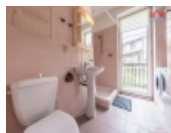

Prodej pozemku , určený k výstavbě RD, Dobřichovice (okres Praha-západ)

M&M realty holding, a.s.

Prodej pozemku k bydlení, 1524 m²

ČÍSLO ZAKÁZKY: 883057 TYP ZAKÁZKY: prodej

LOKALITA: Dobřichovice (okres Praha-západ), Krajníková

Prodej pozemku k bydlení, 1524 m²

Nabízíme k prodeji unikátní pozemek kde je dvougenerační vila umístěná v prestižní a klidné části Dobřichovic. Objekt se skládá ze dvou samostatných cihlových bytů o velikosti 84 m², které lze případně snadno spojit do jednoho velkého domova s celkovou obytnou plochou 172 m². Součástí nabídky je rovněž dvougaráž (34 m²), sklep (22 m²) a úložný prostor na dřevo. Každý byt disponuje dvěma koupelnami, šatnou a jsou vzájemně propojeny schodištěm s případným výtahem pro imobilní osoby. Nemovitost je umístěna na samostatném pozemku o rozloze 1524 m², který nabízí naprosté soukromí díky vzrostlým stromům a keřům. Z balkónu si můžete užívat krásný výhled, který dodává domovu atmosféru pohody a klidu. Ideální poloha domu zaručuje snadný přístup k veškeré občanské vybavenosti a rychlé spojení s Prahou. Velmi doporučuji prohlídku tohoto nadčasového domova ve výjimečné lokalitě.

CENA: (za nemovitost) **20 990 000,- Kč**

Informace o nemovitosti

Stav objektu	velmi dobrý
Vlastnictví	osobní
Vlastní pozemek (m²)	1524
Vybavení	sklep zahradka
Umístění objektu	klidná část obce
Topení	Lokální - elektrické
Doprava	vlak silnice MHD autobus