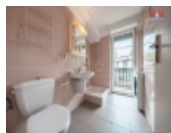

Prodej pozemku , určený k výstavbě RD, Dobřichovice (okres Praha-západ)

M&M realty holding, a.s.

Prodej pozemku k bydlení, 1524 m²

ČÍSLO ZAKÁZKY: 883057 TYP ZAKÁZKY: prodej

LOKALITA: Dobřichovice (okres Praha-západ), Krajníková

Prodej pozemku k bydlení, 1524 m²

Nabízíme k prodeji unikátní pozemek kde je dvougenerační vila umístěná v prestižní a klidné části Dobřichovic. Objekt se skládá ze dvou samostatných cihlových bytů o velikosti 84 m², které lze případně snadno spojit do jednoho velkého domova s celkovou obytnou plochou 172 m². Součástí nabídky je rovněž dvougaráž (34 m²), sklep (22 m²) a úložný prostor na dřevo. Každý byt disponuje dvěma koupelnami, šatnou a jsou vzájemně propojeny schodištěm s případným výtahem pro imobilní osoby. Nemovitost je umístěna na samostatném pozemku o rozloze 1524 m², který nabízí naprosté soukromí díky vzrostlým stromům a keřům. Z balkónu si můžete užívat krásný výhled, který dodává domovu atmosféru pohody a klidu. Ideální poloha domu zaručuje snadný přístup k veškeré občanské vybavenosti a rychlé spojení s Prahou. Velmi doporučuji prohlídku tohoto nadčasového domova ve výjimečné lokalitě.

CENA: (za nemovitost) **20 990 000,- Kč**

Informace o nemovitosti

Stav objektu	velmi dobrý
Vlastnictví	osobní
Vlastní pozemek (m²)	1524
Vybavení	sklep zahradka
Umístění objektu	klidná část obce
Topení	Lokální - elektrické
Doprava	vlak silnice MHD autobus