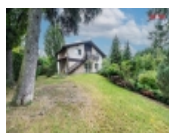

Prodej pozemku , určený k výstavbě RD, Dobřichovice (okres Praha-západ)

M&M realty holding, a.s.

Prodej pozemku k bydlení, 1524 m²

ČÍSLO ZAKÁZKY: 883057 TYP ZAKÁZKY: prodej

LOKALITA: Dobřichovice (okres Praha-západ), Krajníková

Prodej pozemku k bydlení, 1524 m²

Nabízíme k prodeji unikátní pozemek kde je dvougenerační vila umístěná v prestižní a klidné části Dobřichovic. Objekt se skládá ze dvou samostatných cihlových bytů o velikosti 84 m², které lze případně snadno spojit do jednoho velkého domova s celkovou obytnou plochou 172 m². Součástí nabídky je rovněž dvougaráž (34 m²), sklep (22 m²) a úložný prostor na dřevo. Každý byt disponuje dvěma koupelnami, šatnou a jsou vzájemně propojeny schodištěm s případným výtahem pro imobilní osoby. Nemovitost je umístěna na samostatném pozemku o rozloze 1524 m², který nabízí naprosté soukromí díky vzrostlým stromům a keřům. Z balkónu si můžete užívat krásný výhled, který dodává domovu atmosféru pohody a klidu. Ideální poloha domu zaručuje snadný přístup k veškeré občanské vybavenosti a rychlé spojení s Prahou. Velmi doporučuji prohlídku tohoto nadčasového domova ve výjimečné lokalitě.

CENA: (za nemovitost) **20 990 000,- Kč**

Informace o nemovitosti

Stav objektu	velmi dobrý
Vlastnictví	osobní
Vlastní pozemek (m²)	1524
Vybavení	sklep zahradka
Umístění objektu	klidná část obce
Topení	Lokální - elektrické
Doprava	vlak silnice MHD autobus