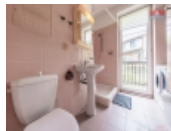

Prodej pozemku , určený k výstavbě RD, Dobřichovice (okres Praha-západ)

M&M reality holding, a.s.

Prodej pozemku k bydlení, 1524 m?

ČÍSLO ZAKÁZKY: 883055 TYP ZAKÁZKY: prodej

LOKALITA: Dobřichovice (okres Praha-západ), Krajinková

Prodej pozemku k bydlení, 1524 m?

Nabízíme k prodeji unikátní pozemek kde je dvougenerační vila umístěná v prestižní a klidné části Dobřichovic. Objekt se skládá ze dvou samostatných cihlových bytů o velikosti 84 m², které lze případně snadno spojit do jednoho velkého domova s celkovou obytnou plochou 172 m². Součástí nabídky je rovněž dvougaráž (34 m²), sklep (22 m²) a úložný prostor na dřevo. Každý byt disponuje dvěma koupelnami, šatnou a jsou vzájemně propojeny schodištěm s případným výtahem pro imobilní osoby. Nemovitost je umístěna na samostatném pozemku o rozloze 1524 m², který nabízí naprosté soukromí díky vzrostlým stromům a keřům. Z balkónu si můžete užívat krásný výhled, který dodává domovu atmosféru pohody a klidu. Ideální poloha domu zaručuje snadný přístup k veškeré občanské vybavenosti a rychlé spojení s Prahou. Velmi doporučuji prohlídku tohoto nadčasového domova ve výjimečné lokalitě.

CENA: (za nemovitost) **20 990 000,- Kč**

Informace o nemovitosti

Stav objektu	velmi dobrý
Vlastnictví	osobní
Vlastní pozemek (m2)	1524
Vybavení	sklep zahradka
Umístění objektu	klidná část obce
Topení	Lokální - elektrické
Doprava	vlak silnice MHD autobus