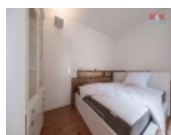

Prodej pozemku , určený k výstavbě RD, Dobřichovice (okres Praha-západ)

M&M reality holding, a.s.

Prodej pozemku k bydlení, 1524 m?

ČÍSLO ZAKÁZKY: 883055 TYP ZAKÁZKY: prodej

LOKALITA: Dobřichovice (okres Praha-západ), Krajinková

Prodej pozemku k bydlení, 1524 m?

Nabízíme k prodeji unikátní pozemek kde je dvougenerační vila umístěná v prestižní a klidné části Dobřichovic. Objekt se skládá ze dvou samostatných cihlových bytů o velikosti 84 m², které lze případně snadno spojit do jednoho velkého domova s celkovou obytnou plochou 172 m². Součástí nabídky je rovněž dvougaráž (34 m²), sklep (22 m²) a úložný prostor na dřevo. Každý byt disponuje dvěma koupelnami, šatnou a jsou vzájemně propojeny schodištěm s případným výtahem pro imobilní osoby. Nemovitost je umístěna na samostatném pozemku o rozloze 1524 m², který nabízí naprosté soukromí díky vzrostlým stromům a keřům. Z balkónu si můžete užívat krásný výhled, který dodává domovu atmosféru pohody a klidu. Ideální poloha domu zaručuje snadný přístup k veškeré občanské vybavenosti a rychlé spojení s Prahou. Velmi doporučuji prohlídku tohoto nadčasového domova ve výjimečné lokalitě.

CENA: (za nemovitost) **20 990 000,- Kč**

Informace o nemovitosti

Stav objektu	velmi dobrý
Vlastnictví	osobní
Vlastní pozemek (m2)	1524
Vybavení	sklep zahradka
Umístění objektu	klidná část obce
Topení	Lokální - elektrické
Doprava	vlak silnice MHD autobus