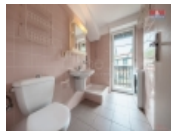

Prodej pozemku , určený k výstavbě RD, Dobřichovice (okres Praha-západ)

M&M reality holding, a.s.

Prodej pozemku k bydlení, 1524 m?

ČÍSLO ZAKÁZKY: 883055 TYP ZAKÁZKY: prodej

LOKALITA: Dobřichovice (okres Praha-západ), Krajinková

Prodej pozemku k bydlení, 1524 m?

Nabízíme k prodeji unikátní pozemek kde je dvougenerační vila umístěná v prestižní a klidné části Dobřichovic. Objekt se skládá ze dvou samostatných cihlových bytů o velikosti 84 m², které lze případně snadno spojit do jednoho velkého domova s celkovou obytnou plochou 172 m². Součástí nabídky je rovněž dvougaráž (34 m²), sklep (22 m²) a úložný prostor na dřevo. Každý byt disponuje dvěma koupelnami, šatnou a jsou vzájemně propojeny schodištěm s případným výtahem pro imobilní osoby. Nemovitost je umístěna na samostatném pozemku o rozloze 1524 m², který nabízí naprosté soukromí díky vzrostlým stromům a keřům. Z balkónu si můžete užívat krásný výhled, který dodává domovu atmosféru pohody a klidu. Ideální poloha domu zaručuje snadný přístup k veškeré občanské vybavenosti a rychlé spojení s Prahou. Velmi doporučuji prohlídku tohoto nadčasového domova ve výjimečné lokalitě.

CENA: (za nemovitost) **20 990 000,- Kč**

Informace o nemovitosti

Stav objektu	velmi dobrý
Vlastnictví	osobní
Vlastní pozemek (m2)	1524
Vybavení	sklep zahradka
Umístění objektu	klidná část obce
Topení	Lokální - elektrické
Doprava	vlak silnice MHD autobus