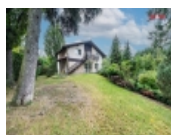

Prodej pozemku , určený k výstavbě RD, Dobřichovice (okres Praha-západ)

M&M reality holding, a.s.

Prodej pozemku k bydlení, 1524 m?

ČÍSLO ZAKÁZKY: 883055 TYP ZAKÁZKY: prodej

LOKALITA: Dobřichovice (okres Praha-západ), Krajinková

Prodej pozemku k bydlení, 1524 m?

Nabízíme k prodeji unikátní pozemek kde je dvougenerační vila umístěná v prestižní a klidné části Dobřichovic. Objekt se skládá ze dvou samostatných cihlových bytů o velikosti 84 m², které lze případně snadno spojit do jednoho velkého domova s celkovou obytnou plochou 172 m². Součástí nabídky je rovněž dvougaráž (34 m²), sklep (22 m²) a úložný prostor na dřevo. Každý byt disponuje dvěma koupelnami, šatnou a jsou vzájemně propojeny schodištěm s případným výtahem pro imobilní osoby. Nemovitost je umístěna na samostatném pozemku o rozloze 1524 m², který nabízí naprosté soukromí díky vzrostlým stromům a keřům. Z balkónu si můžete užívat krásný výhled, který dodává domovu atmosféru pohody a klidu. Ideální poloha domu zaručuje snadný přístup k veškeré občanské vybavenosti a rychlé spojení s Prahou. Velmi doporučuji prohlídku tohoto nadčasového domova ve výjimečné lokalitě.

CENA: (za nemovitost) **20 990 000,- Kč**

Informace o nemovitosti

Stav objektu	velmi dobrý
Vlastnictví	osobní
Vlastní pozemek (m2)	1524
Vybavení	sklep zahradka
Umístění objektu	klidná část obce
Topení	Lokální - elektrické
Doprava	vlak silnice MHD autobus