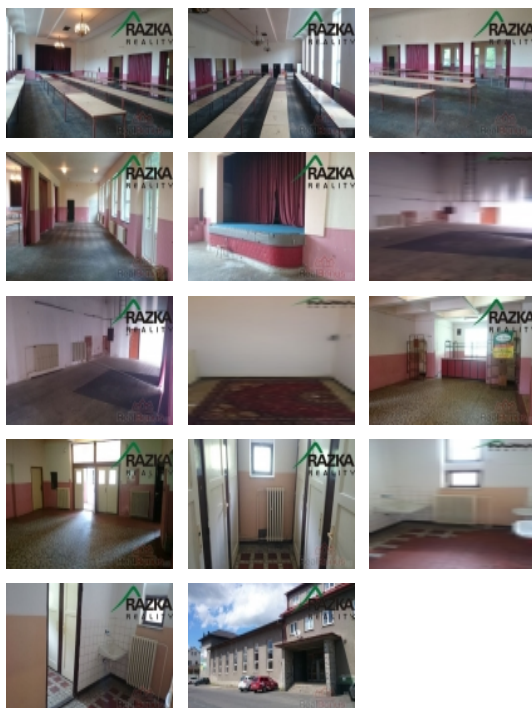

Pronájem komerčního objektu : Výroba, Tachov

Komerční prostory Tachov, ul. Prokopa Velikého

ČÍSLO ZAKÁZKY: SF9222 TYP ZAKÁZKY: pronájem

LOKALITA: Tachov, Prokopa Velikého

Komerční prostory Tachov, ul. Prokopa Velikého

Dovolujeme si vám nabídnout k pronájmu komerční prostory v blízkosti centra města Tachova, ul. Prokopa Velikého. Předmětem pronájmu jsou prostory o celkové užité ploše 658 m² pro široké využití. Prostory v budově mohou sloužit jako obchodní, popř. jako výrobní či skladovací. Je zde sociální zázemí a to oddělené (muži x ženy). Celková výměra pozemků je 1978 m². Výhodou je dobrá dostupnost jak pro pěší, tak pro automobily. Před podpisem nájemní smlouvy je nutné složení kauce ve výši dvou měsíčních nájmů a provizi RK za zprostředkování nájmu. Doporučujeme prohlídku a osobní schůzku.

Informace o nemovitosti

Číslo podlaží v domě	1
Počet podlaží objektu	1
Celková podlahová plocha (m ²)	658
Druh objektu	cihlová
Stav objektu	dobrý
Umístění objektu	klidná část obce
Vybaveno	Částečně zařízeno
Celková plocha (m ²)	658
Účel budovy	Výroba
Zastavěná plocha (m ²)	1124
Užitná plocha (m ²)	658
Druh stavby	budova/y, hala/y
Poloha objektu	samostatný
Druh prostor	Výrobní