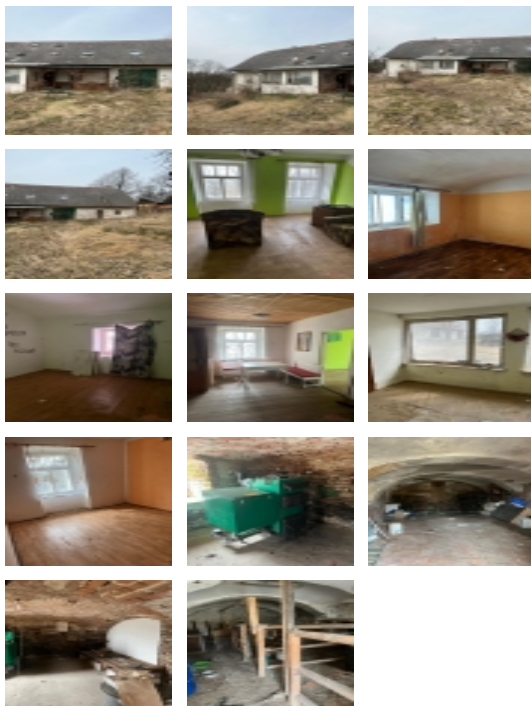

Informace o nemovitosti

Číslo podlaží v domě	1
Počet podlaží objektu	2
Celková podlahová plocha (m²)	250
Druh objektu	cihlová
Stav objektu	před rekonstrukcí
Energetická třída	G - Mimořádně neehospodárná
Vlastnictví	osobní
Počet podlaží pod zemí	1
Vlastní pozemek (m²)	1736
Vybavení	sklep
Umístění objektu	klidná část obce
Vybaveno	Částečně zařízeno
Topení	Ústřední - tuhá paliva
Elektřina	230 V
Celková plocha (m²)	250
Zastavěná plocha (m²)	400
Plocha parcely (m²)	1736
Užitná plocha (m²)	250
Plocha zahrady (m²)	1336
Inženýrské sítě	Elektřina
Druh stavby	rodinný dům, rekreační chalupa, rekreační pozemek
Poloha objektu	samostatný